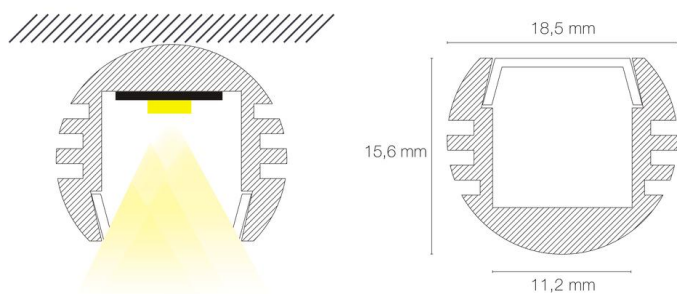

Référence: 89156

Profil PDS-O 2m aluminium anodisé

- Couleur visible du produit : aluminium
- Matériau : aluminium
- Traitement de la surface : anodisé
- Mode de pose/installation : saillie/suspension
- Longueur du produit : 200cm
- Disponible en sur-mesure jusqu'à 301cm
- Assemblage avec diffuseur et embouts de finition, installation via clips de fixation ou kit de suspensions (accessoires non inclus).
- Pour installation des bandeaux LED.