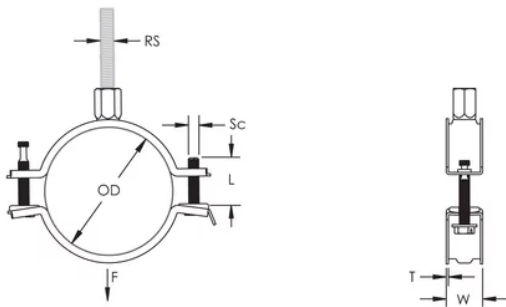

L'écrou de montage peut être fixé sur la tige filetée M8 ou M10, ce qui simplifie la manutention du matériel

La longueur des vis a été optimisée pour accommoder une plus large gamme de tuyaux, réduisant l'inventaire-

CARACTÉRISTIQUES DU PRODUIT

Article Number: 586819

Material: Acier

Finish: Électrozingué

Outer Diameter: 165 – 175 mm

Rod Size: M8;M10

NB/DN: 150

Pipe Size: 6-po

Width: 25-mm

Épaisseur: 2-mm

Screw Diameter: M6

Screw Length: 40-mm

Static Load: 3200 N

DIAGRAMS

AVERTISSEMENT

Les produits nVent doivent être installés et utilisés conformément aux consignes figurant dans les fiches d'instructions et les documents de formation des produits nVent. Les fiches d'instructions sont disponibles à l'adresse suivante: www.nvent.com et auprès de votre représentant du service client nVent. Une mauvaise installation, une utilisation incorrecte, une application erronée ou toute autre forme de non-respect scrupuleux des instructions et avertissements de nVent peuvent entraîner un dysfonctionnement du produit, des dommages matériels, des lésions corporelles graves et le décès et/ou annuler votre garantie.