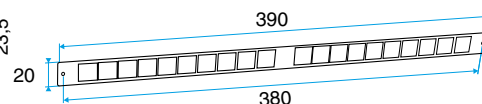

Domaines d'application

Habitat résidentiel collectif, Habitat résidentiel individuel, Neuf, Rénovation

Mise en oeuvre

- l'auvent menuiserie est placé du côté extérieur et vissé par 2 vis.

Caractéristiques principales

- existe en différents coloris.

Services associés

Garantie 2 ans

Données générales

Références	Matière de l'isolant	Couleur
11011247	-	Blanc

Entrée d'air

11011247 Mini auvent APP - Blanc

Données dimensionnelles

Références	H (mm)	L (mm)	l (mm)
11011247	23,5	290	23,5

Auvent menuiserie L=390mm; Mini Auvent L=287mm

APP L= 390mm; Mini APP L=290mm

Flasque

Auvent limitant