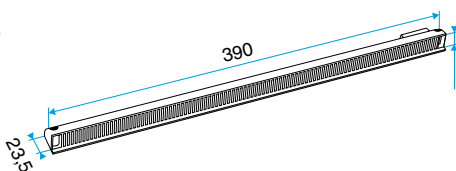

Entrée d'air

11011247

Mini auvent APP - Blanc

Mini APP pour Mini Emma, Mini EA

Description produit

- L'auvent menuiserie permet d'éviter la pénétration d'eau par l'entrée d'air, tout en assurant les performances aérouliques et acoustiques de celle-ci.
- L'APP et le Mini APP sont des auvents plus recouvrants assurant la fonction d'anti moustique. L'APP est adapté aux entrées d'air standards et le Mini APP est adapté aux petites entrées d'air (Mini EMMA et Mini EA).
- Le flasque long permet de remplacer l'auvent standard lorsque son encombrement ne convient pas (baie coulissante...)
- L'auvent limitant est recommandé pour les zones exposées au vent. Un volet à l'intérieur de l'auvent permet de limiter l'impact du vent et du débit insufflé.

Domaines d'application

Habitat résidentiel collectif, Habitat résidentiel individuel, Neuf, Rénovation

Mise en oeuvre

- l'auvent menuiserie est placé du côté extérieur et vissé par 2 vis.

Caractéristiques principales

- existe en différents coloris.

Services associés

Garantie 2 ans

Données générales

Références	Matière de l'isolant	Couleur
11011247	-	Blanc

Entrée d'air

11011247 Mini auvent APP - Blanc

Données dimensionnelles

Références	H (mm)	L (mm)	l (mm)
11011247	23,5	290	23,5

Auvent menuiserie L=390mm; Mini Auvent L=287mm

APP L= 390mm; Mini APP L=290mm

Flasque

Auvent limitant