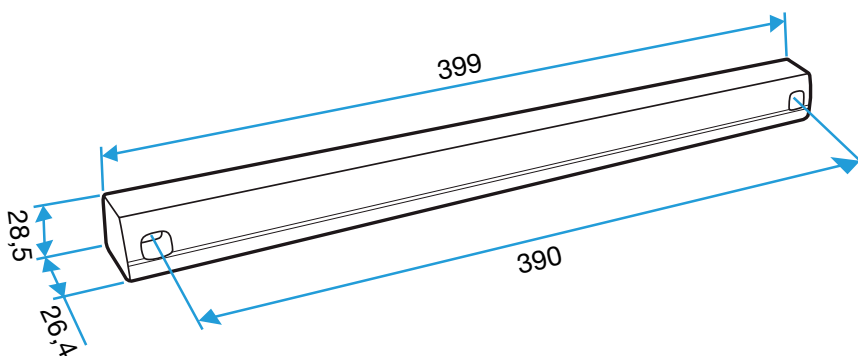

Entrée d'air

11011247

Mini auvent APP - Blanc

Mini APP pour Mini Emma, Mini EA

Description produit

- L'auvent menuiserie permet d'éviter la pénétration d'eau par l'entrée d'air, tout en assurant les performances aérouliques et acoustiques de celle-ci.
- L'APP et le Mini APP sont des auvents plus recouvrants assurant la fonction d'anti moustique. L'APP est adapté aux entrées d'air standards et le Mini APP est adapté aux petites entrées d'air (Mini EMMA et Mini EA).
- Le flasque long permet de remplacer l'auvent standard lorsque son encombrement ne convient pas (baie coulissante...)
- L'auvent limitant est recommandé pour les zones exposées au vent. Un volet à l'intérieur de l'auvent permet de limiter l'impact du vent et du débit insufflé.

Domaines d'application

Habitat résidentiel collectif, Habitat résidentiel individuel, Neuf, Rénovation

Mise en oeuvre

- l'auvent menuiserie est placé du côté extérieur et vissé par 2 vis.

Caractéristiques principales

- existe en différents coloris.

Services associés

Garantie 2 ans

Données générales

Références	Matière de l'isolant	Couleur
11011247	-	Blanc

Entrée d'air

11011247 Mini auvent APP - Blanc

Données dimensionnelles

Références	H (mm)	L (mm)	l (mm)
11011247	23,5	290	23,5

Auvent menuiserie L=390mm; Mini Auvent L=287mm

APP L= 390mm; Mini APP L=290mm

Flasque

Auvent limitant