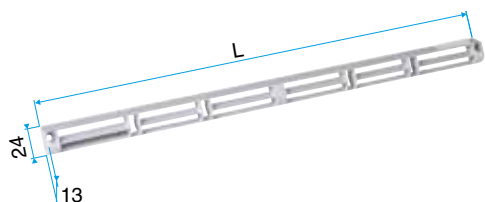

Entrée d'air

11011247

Mini auvent APP - Blanc

Mini APP pour Mini Emma, Mini EA

Description produit

- L'auvent menuiserie permet d'éviter la pénétration d'eau par l'entrée d'air, tout en assurant les performances aérouliques et acoustiques de celle-ci.
- L'APP et le Mini APP sont des auvents plus recouvrants assurant la fonction d'anti moustique. L'APP est adapté aux entrées d'air standards et le Mini APP est adapté aux petites entrées d'air (Mini EMMA et Mini EA).
- Le flasque long permet de remplacer l'auvent standard lorsque son encombrement ne convient pas (baie coulissante...)
- L'auvent limitant est recommandé pour les zones exposées au vent. Un volet à l'intérieur de l'auvent permet de limiter l'impact du vent et du débit insufflé.

Domaines d'application

Habitat résidentiel collectif, Habitat résidentiel individuel, Neuf, Rénovation

Mise en oeuvre

- l'auvent menuiserie est placé du côté extérieur et vissé par 2 vis.

Caractéristiques principales

- existe en différents coloris.

Services associés

Garantie 2 ans

Données générales

Références	Matière de l'isolant	Couleur
11011247	-	Blanc

Entrée d'air

11011247 Mini auvent APP - Blanc

Données dimensionnelles

Références	H (mm)	L (mm)	l (mm)
11011247	23,5	290	23,5

Auvent menuiserie L=390mm; Mini Auvent L=287mm

APP L= 390mm; Mini APP L=290mm

Flasque

Auvent limitant