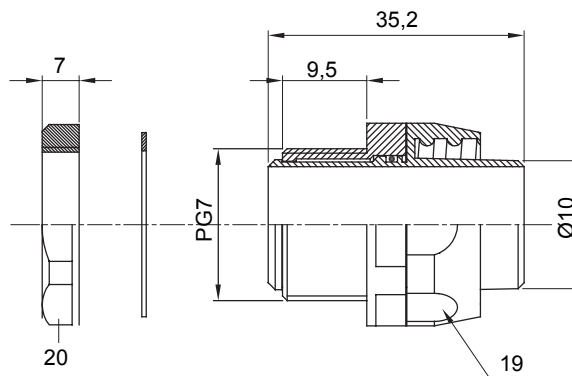

Raccord tournant droit pour gaine avec degré de protection IP54.

Couleur	Noir RAL 9005	Indice de protection	IP54
Pas PG	7	Gaine Ø (mm)	10
Type	Tournant	Electrocod	210

DIMENSIONS

SYMBOLE TECHNIQUE

IP

IP54

NORMES ET HOMOLOGATIONS