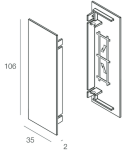

## COMPLETION ACCESSORIES

---

RECTA: COPPIA TESTATE NE

**111428.02**

Novalux S.r.l. via Marzabotto, 2 40050 Funo di Argelato (BO) Italy  
Tel: +39 051 860558 · Fax +39 051 6647859 · Mail: [info@novalux.it](mailto:info@novalux.it) · VAT number 00536541204 · [novalux.com](http://novalux.com)  
Company subject to the management and coordination by SLV GmbH