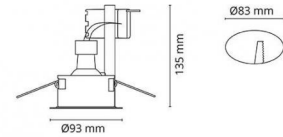

## Source lumineuse

Type de source lumineuse:	LED (interchangeable)
Socket:	GU10
Wattage:	6,2W
System wattage:	6.2W
Luminous flux:	455lm
Efficacité:	74 lm/W
Tension:	230V
Température des couleurs:	3000K
Rendu des couleurs (CRI):	Ra>80
Facteur MacAdams:	SDCM: 4
Durée de vie:	L70/B50>25,000
Light distribution:	Directe
Faisceau:	36°

## Dimensions (mm)

Hauteur (H):	137
Diameter (D):	94
Cut-out:	83
Ceiling void depth:	135
Distance d'une surface inflammable:	50mm
Poids (brutto/netto):	0.35

## Emballage

Dimensions de l'emballage: 110 x 100 x 155

7 0 2 1 9 8 9 3 1 9 7 1 9