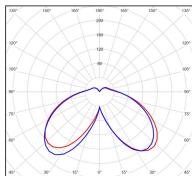

Avenue 4

catalogue 2020 p. 268

réf. 104241008

EAN. 3663660181860

Modèle 6

Données techniques

Tension nominale	230V AC
Plage de tension d'entrée	120 - 277 V AC
Driver output	-
Alimentation output	-
Classe	1
IP	65
IK	-
Diffuseur	PMMA opale
Paralume	-
Source	Module LED intégré
Température de couleur réelle	3000°K warm white
Flux total sortant	2693 lm
Consommation totale	37,4 W
Classe énergétique	A++ / A
Efficacité lumineuse	72
IRC	82
SDCM	-
Espacement conseillé	10 m
(PMR Emoy - 20 lux)	
Hauteur de placement	3,5 m
Largeur du placement	3,5 m
Optique	-
Dimmable	Non
Ta	-
Durée de vie LED	-
Plage de température ambiante	-10 ~50°C
UGR	-
ULR	-
Groupe de risque photobiologique	IEC/EN 62471
Distorsion harmonique THDI	-
Fixation	Tige de scellement sur demande
Détection	Non
Avec prise IP55	Non

Données logistiques

Dimensions du modèle	H.1004 L.364 P.364
Poids net	9.750 Kg
Poids brut	0.000 Kg
Dimensions colis 1	H.420 L.420 P.890
Dimensions colis 2	H.350 L.350 P.260

Certifications et garanties

CE	Oui
UL	Non
EAC	Oui
RoHS	Oui
ENEC	Non
Anti-corrosion	25 ans
Technique	5 ans
Electronique	5 ans