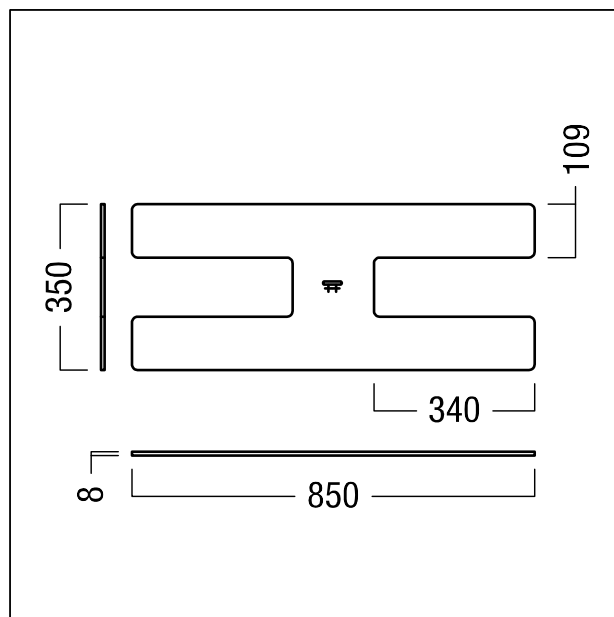

Pied pour lanpadaire

Pied pour lanpadaire EPURIA Lampadaire à double tête plat en forme de H, en acier, de couleur noir. Dimensions de la colonne du luminaire : 850 x 350 x 15 mm ; poids : 12,8 kg

ZS_EPU_F_EPURIA_bottom-double_BK.jpg

ZS_EPU_M_EPURIA_bottom_double.wmf