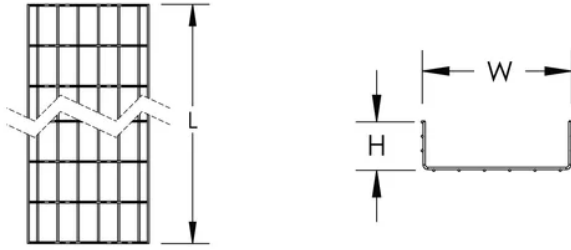

### CARACTÉRISTIQUES DU PRODUIT

Article Number: 825030

Material: Acier au carbone

Finish: Électrozingué

Longueur: 3000-mm

Height: 150-mm

Width: 200-mm

Unit Weight: 6,01-kg

## DIAGRAMS