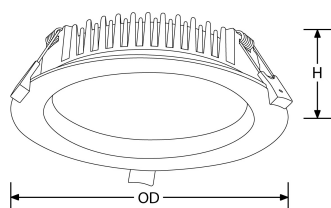

## Schéma

## Caractéristiques produit:

Technologie:	LED	Nombre de LEDs:	96
Type de tension d'entrée:	200~240V AC	Facteur de puissance:	0.9
Fréquence:	50/60HZ	Température min:	-20
Diamètre d'encastrement Min. (mm):	120	Diamètre d'encastrement Max. (mm):	130
Température max:	40°C	Réglage positionnel:	Défecteur
Distribution lumineuse:	Accentuation	Smart? :	Non
OD (mm):	145	H (mm):	53
IRC:	80	Indice IP:	IP54
Indice IK:	IK02	Composition:	Aluminium, Polycarbonate
Composition de l'optique:	PMMA	SDCM:	5
Durée de vie à L80 (h) :	50000	Dépréciation lum. à L80 :	B50
Dépréciation lumineuse :	L80	Durée de vie à L70 (h) :	40.000