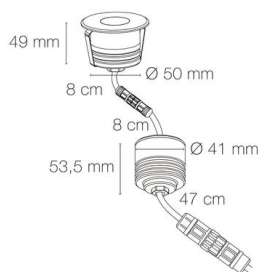

## ZEPH 1 SLIM - 24 carré bronze non percée 4000K 144lm 2W 30°

- Couleur visible du produit : bronze
- Forme collerette : carré, réglabilité : fixe
- Matériau : corps en aluminium/collerette et visserie inox 316L
- Puissance : 2W
- Flux lumineux : 144lm
- Efficacité lumineuse : 72lm/W
- Couleur de la lumière/température(s) de couleur : blanc 4000K
- Indice de rendu des couleurs : >80, SDCM5
- Angle de faisceau/optique : symétrique 30°, verre transparent/nid d'abeille basse luminance
- Classe de protection : III, tension 24VDC
- Indice de protection : IP67
- Indice de protection contre les chocs : IK08
- Précâblage : câblé de 0,5m avec connectiques rapides IP68 Plug & Play mâle et femelle HO5RN-F 2x1mm<sup>2</sup>
- Résistance environnement : peinture résistante aux brouillards salins 1000h, traitement de la collerette par passivation, corps traité anticorrosion
- Dimmable : Non
- Durée de vie en heures : 30000, durée de vie nominale L70 / B10 à 25 °C
- Températures de fonctionnement : -20°C/+40°C
- Installation uniquement en encastré dans terrasse ventilée.

IK08

IP67

encastre  
ment  
Ø55mm

Note éne  
rgétique :  
E

INOX 316L