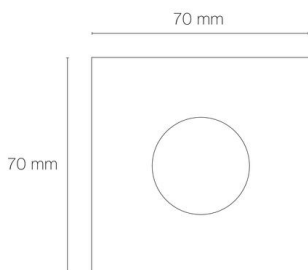

## ZEPH 1 SLIM - 24 carré bronze non percée 4000K 144lm 2W 30°

- Couleur visible du produit : bronze
- Forme collerette : carré, réglabilité : fixe
- Matériau : corps en aluminium/collerette et visserie inox 316L
- Puissance : 2W
- Flux lumineux : 144lm
- Efficacité lumineuse : 72lm/W
- Couleur de la lumière/température(s) de couleur : blanc 4000K
- Indice de rendu des couleurs : >80, SDCM5
- Angle de faisceau/optique : symétrique 30°, verre transparent/nid d'abeille basse luminance
- Classe de protection : III, tension 24VDC
- Indice de protection : IP67
- Indice de protection contre les chocs : IK08
- Précâblage : câblé de 0,5m avec connectiques rapides IP68 Plug & Play mâle et femelle HO5RN-F 2x1mm<sup>2</sup>
- Résistance environnement : peinture résistante aux brouillards salins 1000h, traitement de la collerette par passivation, corps traité anticorrosion
- Dimmable : Non
- Durée de vie en heures : 30000, durée de vie nominale L70 / B10 à 25 °C
- Températures de fonctionnement : -20°C/+40°C
- Installation uniquement en encastré dans terrasse ventilée.

IK08

IP67

encastre  
ment  
Ø55mm

Note éne  
rgétique :  
E

INOX 316L