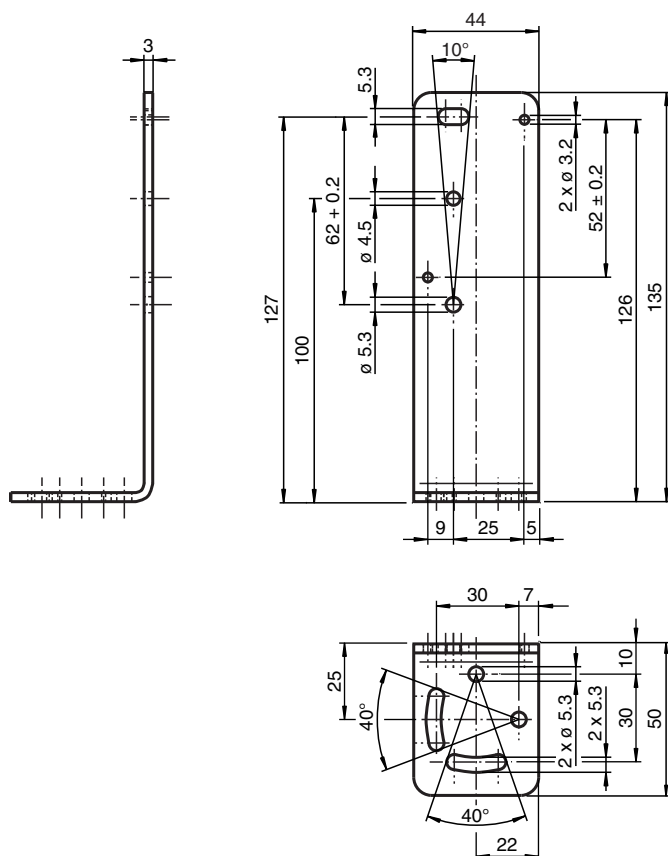

support de montage

OMH-R1000-01

- équerre de fixation
- Montage simple et rapide
- Éléments de fixation compris dans la livraison

Equerre de fixation

Dimensions

Données techniques

Caractéristiques mécaniques