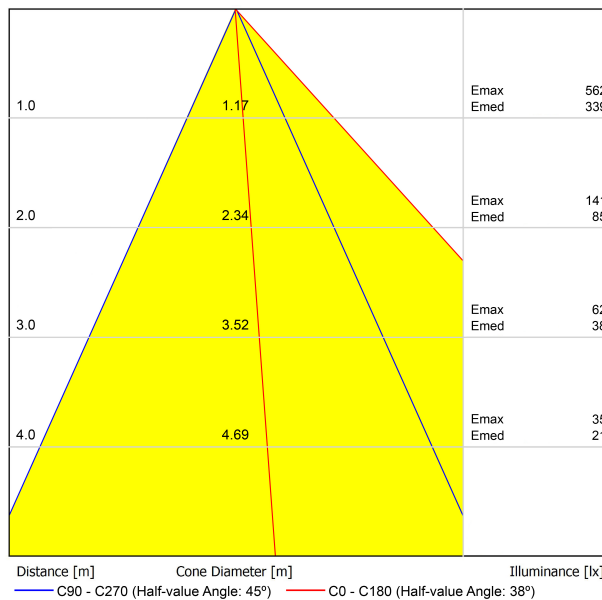

Type	LED
Flux lumineux brut	770 lm
Température de couleur	2700 K
Stabilité chromatique	MacAdam Step 2
Indice de reproduction chromatique	CRI > 97
Puissance	7 W
Courant	200 mA
Efficacité	110 lm/W
Durée de vie de la LED	L80B10 > 60.000h

DIAGRAMME POLAIRE

DIAGRAMME CONIQUE

	PRODUCT
Model	Swap M Asymmetric Add-On Bezel
Colour	W □ Matt white
Category	Accessories

Ⓡ 75-79
+

Ⓡ 79-91

Complément toujours inclus mais à utiliser en option.

Élargissement de la collerette de la pièce pour couvrir des encastrements supérieurs tout en préservant le minimalisme de Swap et son intégration parfaite au plafond.