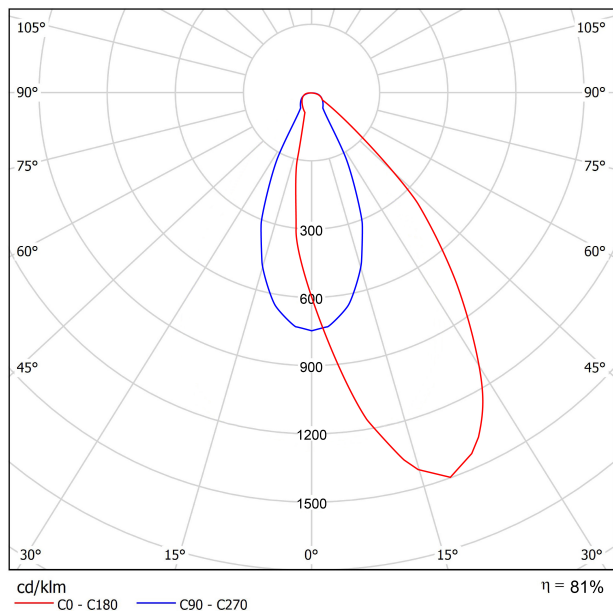

DIAGRAMME POLAIRE

DIAGRAMME CONIQUE

	PRODUCT
Model	Swap M Asymmetric Add-On Bezel
Colour	W □ Matt white
Category	Accessories

Ⓡ 75-79
+

Ⓡ 79-91

Complément toujours inclus mais à utiliser en option.

Élargissement de la collerette de la pièce pour couvrir des encastrements supérieurs tout en préservant le minimalisme de Swap et son intégration parfaite au plafond.