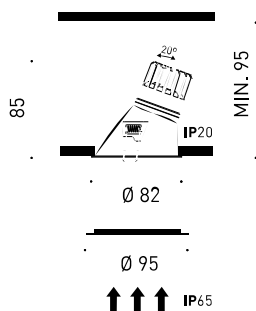

DIMENSIONS

ACCESSOIRES

ADD-ON BEZEL

TROPHÉES

Nom	SWAP IP65 ASYMM M SUPERCRI 7W DIM DALI/PUSH 2700K
Référence	A3162230W65
Couleur	Blanc Mat
RAL	Couleur de masse similaire à RAL 9010
Catégorie	CEILING RECESSED

LUMINAIRE | DONNÉS ÉLECTRIQUES

Étanchéité	IP65
Contrôle sans fil	Veuillez consulter
Alimentation d'urgence	Veuillez consulter
Résistance aux chocs	IK07
Dimensions d'encastrement	Ø75 mm
Poids	215 g
Poids avec emballage	256 g
Dimensions de l'emballage	147 x 132 x 134 mm
Unités par emballage	1
Matériaux	Aluminium / Polycarbonate
Test de fil incandescent	850°C