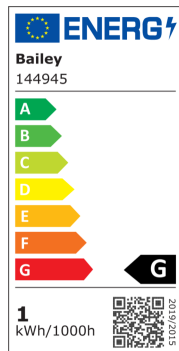

Attributs de Classification Générale

Groupe ETIM	Lampes
Classe ETIM	Lampe LED
Code produit	144945
Marque	Bailey
Nom série de produits	LED Filament safe
Type de produit	G45 EcoPack