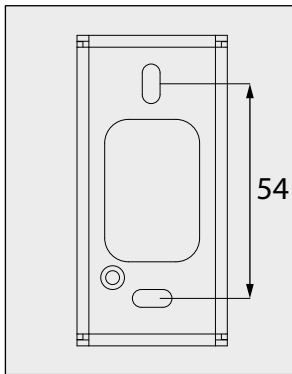

HEDRA 62 W DOWN-UP Hi

DEEL
PARTIE
TEIL
PART
PARTE
PARTE **A**

P	2x QPAR51 / GU10 MAX 35W
U	100-240V

IP20

Beschermtd tegen vaste voorwerpen die groter zijn dan 12 mm
 Protégé contre les objets solides de plus de 12 mm
 Geschützt gegen Festkörper größer als 12 mm
 Protected against solid objects greater than 12 mm
 Protegido contra objetos sólidos superiores a 12 mm
 Protetto contro oggetti solidi più grandi di 12 mm