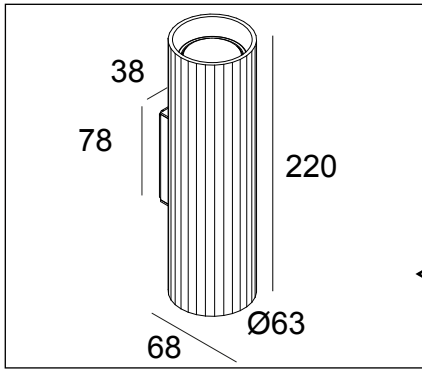

HEDRA 62 W DOWN-UP Hi

DEEL
PARTIE
TEIL
PART
PARTE
PARTE **A**

P	2x QPAR51 / GU10 MAX 35W
U	100-240V

IP20

Beschermtd tegen vaste voorwerpen die groter zijn dan 12 mm
 Protégé contre les objets solides de plus de 12 mm
 Geschützt gegen Festkörper größer als 12 mm
 Protected against solid objects greater than 12 mm
 Protegido contra objetos sólidos superiores a 12 mm
 Protetto contro oggetti solidi più grandi di 12 mm