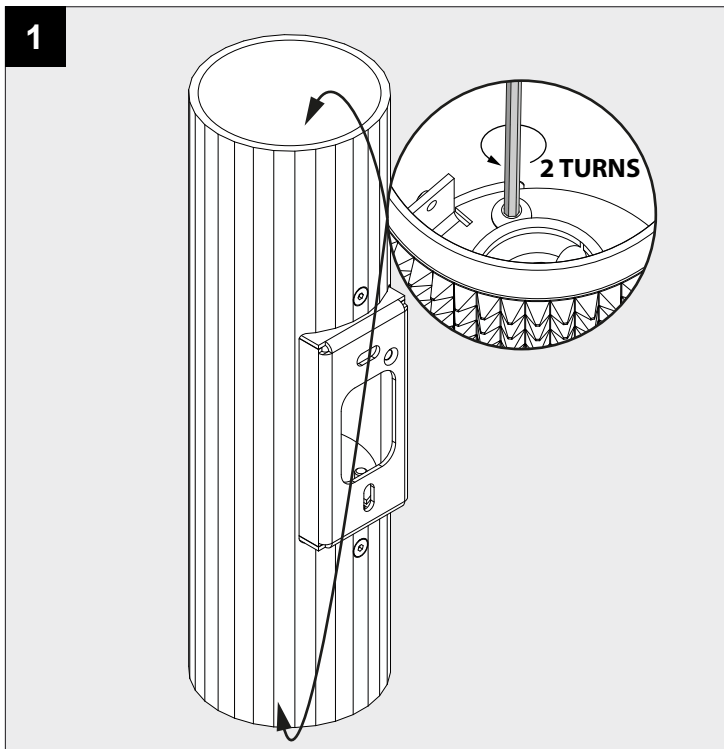

P	2x QPAR51 / GU10 MAX 35W
U	100-240V

IP20

Beschermtd tegen vaste voorwerpen die groter zijn dan 12 mm
Protégé contre les objets solides de plus de 12 mm
Geschützt gegen Festkörper größer als 12 mm
Protected against solid objects greater than 12 mm
Protegido contra objetos sólidos superiores a 12 mm
Protetto contro oggetti solidi più grandi di 12 mm

Goederen zijn dubbel geïsoleerd - geen aarding nodig
Les produits ont une isolation double et ne peuvent pas être mis à la terre
Güter sind doppelt isoliert und müssen nicht geerdet werden
Goods have double insulation and must not be grounded
Los productos tienen u aislamiento doble y no se pueden conectar a tierra
I prodotti possiedono un doppio isolamento e non devono essere collegati a terra

0,5m

Minimum afstand van de verlichte voorwerpen (meter)
Distance minimale par rapport aux objets éclairés (mètres)
Mindestabstand von beleuchteten Gegenständen (Meter)
Minimum distance from lighted objects (metres)
Distancia mínima de los objetos iluminados (metros)
Distanza min. dagli oggetti illuminati (metri)