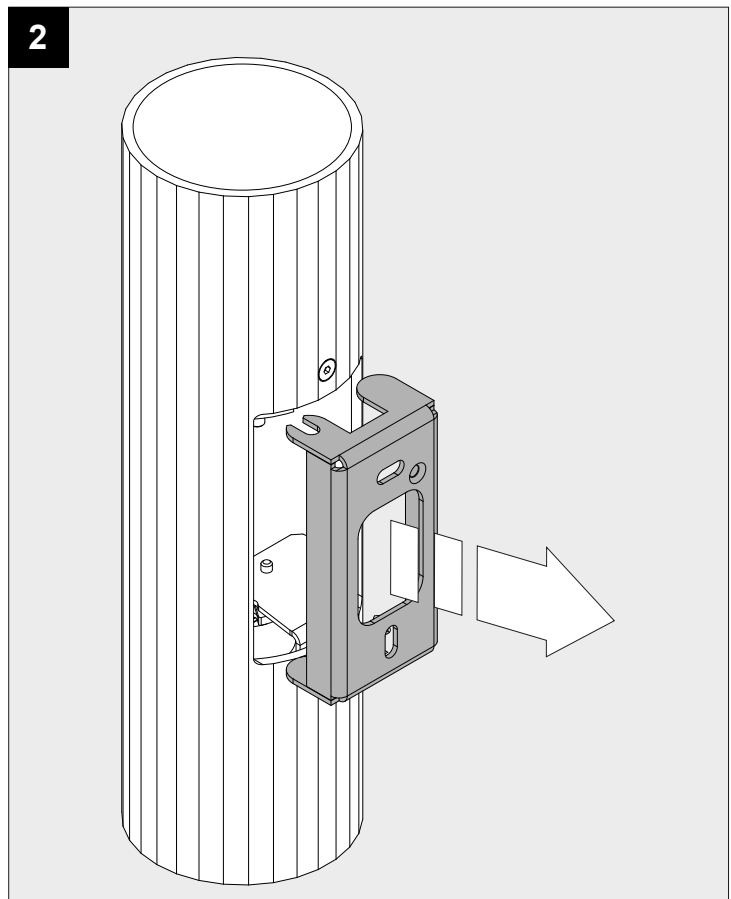

P	2x QPAR51 / GU10 MAX 35W
U	100-240V

IP20

Beschermtd tegen vaste voorwerpen die groter zijn dan 12 mm
Protégé contre les objets solides de plus de 12 mm
Geschützt gegen Festkörper größer als 12 mm
Protected against solid objects greater than 12 mm
Protegido contra objetos sólidos superiores a 12 mm
Protetto contro oggetti solidi più grandi di 12 mm

Goederen zijn dubbel geïsoleerd - geen aarding nodig
Les produits ont une isolation double et ne peuvent pas être mis à la terre
Güter sind doppelt isoliert und müssen nicht geerdet werden
Goods have double insulation and must not be grounded
Los productos tienen u aislamiento doble y no se pueden conectar a tierra
I prodotti possiedono un doppio isolamento e non devono essere collegati a terra

0,5m

Minimum afstand van de verlichte voorwerpen (meter)
Distance minimale par rapport aux objets éclairés (mètres)
Mindestabstand von beleuchteten Gegenständen (Meter)
Minimum distance from lighted objects (metres)
Distancia mínima de los objetos iluminados (metros)
Distanza min. dagli oggetti illuminati (metri)