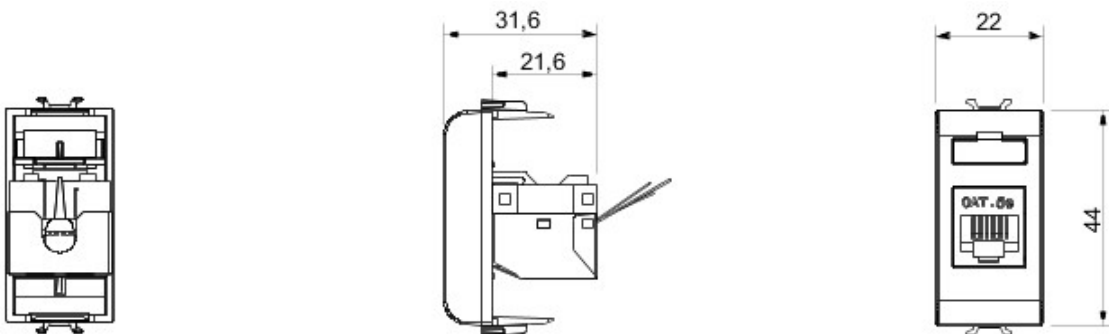

Vaste gamme d'interrupteurs, prises de courant (conformes aux normes nationales et internationales), prises de données, dispositifs pour la gestion du chauffage et du confort, signalisation d'alarmes techniques, éclairage de secours. Les modules Chorus sont proposés dans quatre coloris, blanc brillant, noir satiné, titane vernis et ivoire brillant et dans différentes modularités, 1/2, 1, 2 et 3 modules. Grâce aux supports destinés aux boîtes rectangulaires, carrées et rondes, vous pouvez créer des combinaisons infinies à partir de la gamme de plaques Chorus.

Catégorie	Prises données	Description	RJ45
Couleur	Titane	Catégorie d'utilisation	5e
Câbles	FTP	Connexion	Sans outil
Nombre de paires	4	Norme	EN 60603-7-3
N. de modules Chorus	1	Electrocod	3722

DIMENSIONS