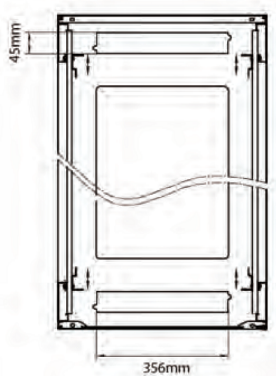

Normes applicables

Norme	Détails
ANSI/EIA-310-E	La norme de l'association Electronic Industries Association pour l'espace horizontal, l'espace entre les orifices verticaux, l'ouverture de baie et la largeur du panneau avant.
BS EN 60297-3-100:2009	Structures mécaniques pour équipement électronique. Dimension de structures mécaniques des séries 482,6 mm (19 po) Dimensions de base des panneaux avant, sous-baies, châssis, baies et armoires
DIN 41494 Parties 1 et 7	Baies à montage sur panneau pour matériel électronique ; baies et panneaux, dimensions ; dimensions des armoires et séries de baies

...

Référence du produit: 542-2966-GSBN-BK

excel
without compromise.

Vue éclatée

Dessins de produits

Front

Side

Rear

Roof

Base

Base Cut Out Dimensions

380 mm Wide
by
276 mm Deep (600 mm deep rack)
476 mm Deep (800 mm deep rack)
676 mm Deep (1000 mm deep rack)

Informations concernant les références produits

Référence du produit	Description
542-1566-GSBN-BK	Environ CR600 Baie 15U 600x600 mm Porte en Verre (A) Porte en Acier (F), Deux Panneaux, Pas de Management, Noir
542-1566-GSBN-BK-FP	Environ CR600 Baie 15U 600x600mm Porte en verre (A) Porte en acier (F), Deux panneaux, Pas de Management, Blanc - En Kit