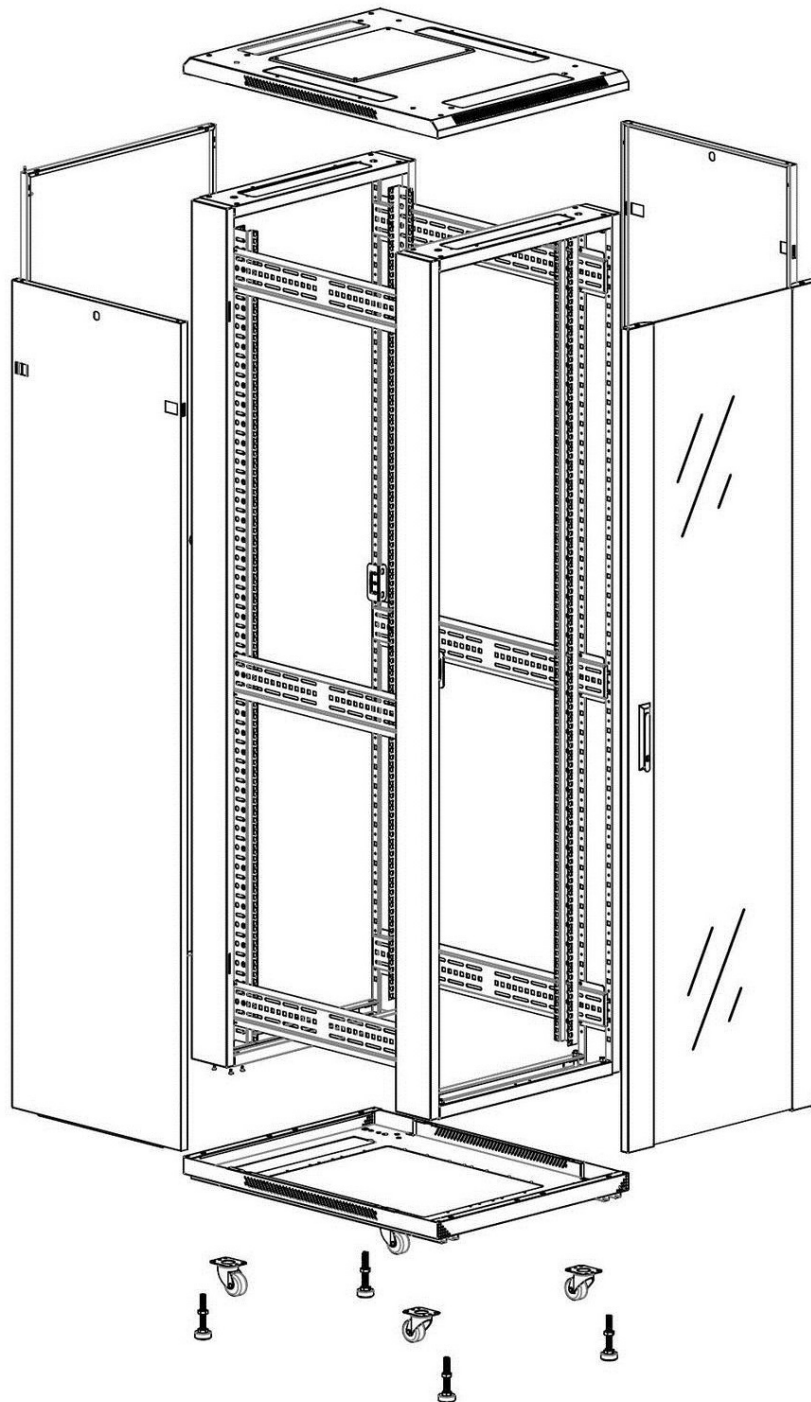

Environ CR600 Baie 29U 600x600 mm Porte en Verre (A) Porte en Acier (F), Deux Panneaux, Pas de

...

Référence du produit: 542-2966-GSBN-BK

excel
without compromise.

Images du produit

Four-way brush entry roof panel

Quick-slam latch side panels

Swing handle glass front door

Steel rear door

Large base entry

U height profile markings

Environ CR600 Baie 29U 600x600 mm Porte en Verre (A) Porte en Acier (F), Deux Panneaux, Pas de

...

Référence du produit: 542-2966-GSBN-BK

excel
without compromise.

Vue éclatée

Dessins de produits

Front

Side

Rear