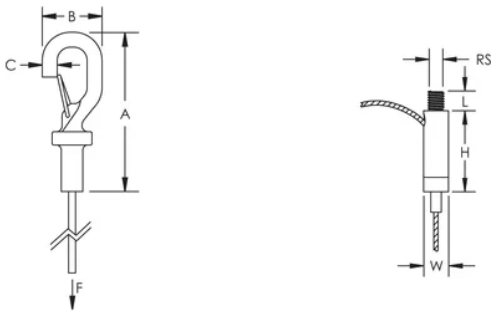

Idéal pour étayer l'éclairage, les conduits et autres projets d'installation

Dispositif de verrouillage discret et esthétique pour réduire son impact visuel

Réglage en hauteur pendant et après l'installation avec un système de déverrouillage intégré sans clé

CARACTÉRISTIQUES DU PRODUIT

Article Number: 196029

Material: Acier

Finish: Électrozingué

Static Load Safety Factor: 5:1

Wire Rope Diameter: 1,5-mm

Wire Rope Length: 2 m

A: 58,4-mm

B: 22,9-mm

C: 6,4-mm

Static Load: 195 N

Rod Size: M6

Longueur: 7-mm

Height: 24,5-mm

Width: 9,2-mm

DIAGRAMS