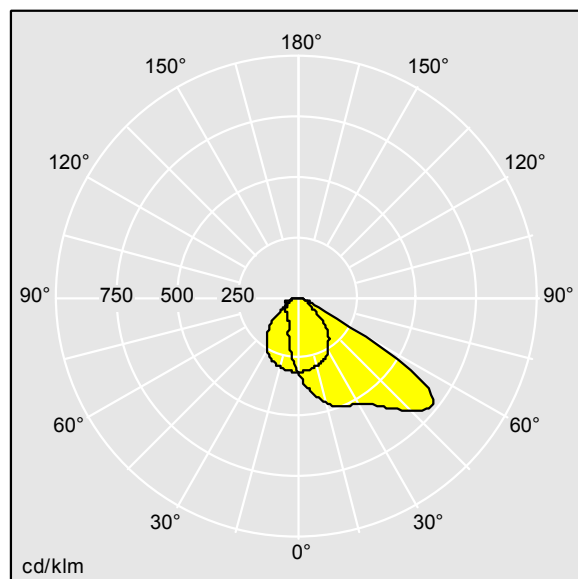

Areaflood Pro

Projecteur LED compact et polyvalent pour l'éclairage de grands espaces. Avec corps Small. convertisseur à LED configuré pour la gradation DALI avec deux fils de commande, alimentant 36 LED à 700mA avec une distribution lumineuse asymétrique 40°. IP66, IK08, Classe électrique II. Corps : fonderie aluminium (EN AC-44300), Gris pâle 150 sablé et texturé (similaire à RAL9006).. Fermeture : trempé verre de mm d'épaisseur. Avec fourche de montage réversible, Livré avec LED 4 000 K.

Dimensions : 462 x 265 x 139 mm
Puissance du luminaire: 77 W
Flux lumineux du luminaire: 11594 lm
Efficacité lumineuse du luminaire: 151 lm/W
Poids : 6,3 kg
Scx : 0.05 m²

TLG_AFLP_F_SMALLPDB.jpg

TLG_AFLP_M_SML.wmf

TL_AFS36L70A4740.ltd

Position de la lampe: STD - Standard
Source lumineuse: LED
Flux lumineux du luminaire*: 11594 lm
Efficacité lumineuse du luminaire*: 151 lm/W
Indice min. de rendu des couleurs: 70
Convertisseur: 1 x 96277222 DRV OS OT 110W 1.
05A 220V D #4DIMLT2 G2