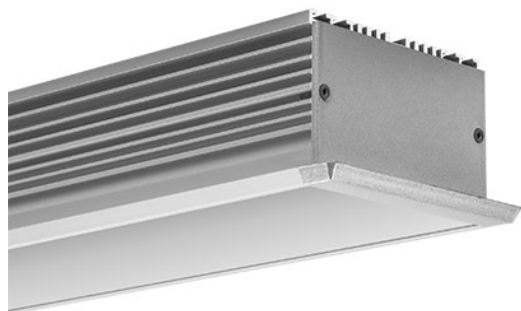

## SEKOMA LED IP20 - diffuseur opale

- Couleur visible du produit : aluminium, diffuseur opale
- Matériau : aluminium, traitement de la surface : anodisé
- Puissance : 19,5W/m
- Flux lumineux : 92/227/33/202lm/m, efficacité lumineuse : 46lm/W
- Couleur de la lumière/température(s) de couleur : RGBW 3000K
- Indice de rendu des couleurs : 90, SDCM5
- Nombre de LED : 60LED/m, bandeau SUPER PERF
- Classe de protection : III, tension 24VDC
- Dimmable : Oui, variation avec alimentation/contrôleur compatible (non inclus)
- Indice de protection : IP20, compatible volume sdb : non
- Résistance environnement : Non concerné
- Type de câblage : 16AWG 3x1,3mm<sup>2</sup>
- Mode de pose/installation : encastré
- Durée de vie en heures : 50000, durée de vie nominale L80 / B10 à 25 °C
- Températures de fonctionnement : -20°C/+40°C
- Prix indiqué au centimètre : sur-mesure possible jusqu'à 300cm

IP20

Note éne

rgétique :

F