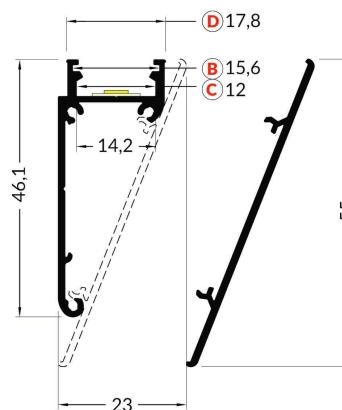

PR2006C

Profilé corniche

Caractéristiques techniques

LARGEUR	23mm
LARGEUR INTÉRIEURE	14mm
HAUTEUR	55mm
MATIÈRE	Aluminium
POIDS	527g/m, 551g/m
ACCESSOIRE INCLUS	Diffusant polycarbonate
CONDITIONNEMENT	1 pièce

Références

NOM COMMERCIAL RÉF. CONSTRUCTEUR	LONGUEUR	COULEUR DU PRODUIT
PR2006C-BLANC ENG0300100000003	2m	Blanc
PR2006C-GRIS ENG0300100000004	2m	Gris
PR2006C-BLANC-SP ENG0310100000002	Sur mesure	Blanc
PR2006C-GRIS-SP ENG0310100000003	Sur mesure	Gris