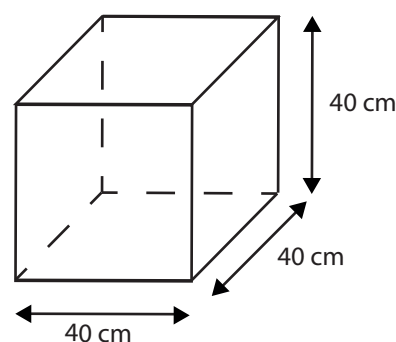

### Ref. 60011

Produit : Cube Lumineux

**Dimmable : Non**

**Couleur : RGB**

Dimensions (L x l x H) : 40 x 40 x 40 cm

Emballage : Boite

EAN : 3701124425607

Batterie amovible incluse

### Dimensions