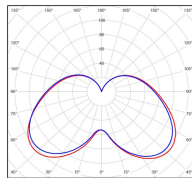

Avenue 3

catalogue 2020 p. 262

réf. 103033009

EAN. 3663660180580

Modèle 8

Données techniques

Tension nominale	200 à 240 - 50/60Hz
Plage de tension d'entrée	100 - 240 V AC
Driver output	-
Alimentation output	-
Classe	1
IP	44
IK	-
Diffuseur	Verre clair
Paralume	-
Source	Module LED intégré
Température de couleur réelle	3000°K warm white
Flux total sortant	2888 lm
Consommation totale	70 W
Classe énergétique	A++ / A
Efficacité lumineuse	41
IRC	82
SDCM	-
Espacement conseillé	7 m
(PMR Emoy - 20 lux)	
Hauteur de placement	2,5 m
Largeur du placement	2,5 m
Optique	-
Dimmable	Non
Ta	-
Durée de vie LED	50000 h (L90/B50)
Plage de température ambiante	-10 ~50°C
UGR	-
ULR	-
Groupe de risque photobiologique	IEC/EN 62471
Distorsion harmonique THDI	-
Fixation	Tige de scellement sur demande
Détection	Non
Avec prise IP55	Non

Données logistiques

Dimensions du modèle	H.2775 L.826 P.300
Poids net	30.850 Kg
Poids brut	38.910 Kg
Dimensions colis 1	H.1210 L.310 P.310
Dimensions colis 2	H.340 L.340 P.880
Dimensions colis 3	H.340 L.340 P.880
Dimensions colis 4	H.370 L.370 P.230