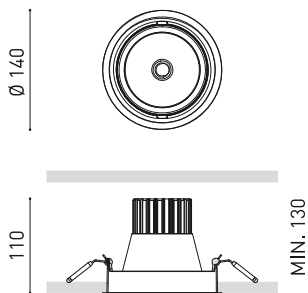

DIMENSIONS

ACCESSOIRES

ANTI-GLARE HONEYCOMB
LOUVER

Nom	WELLIT L TUNABLE WHITE 21° NT
Référence	A3820228WT
Couleur	Blanc Texturé
RAL	9016
Catégorie	CEILING RECESSED

Type	LED
Flux lumineux brut	2300 lm
Température de couleur	Tunable White 2700 - 5000 K
Stabilité chromatique	MacAdam Step 3
Indice de reproduction chromatique	CRI > 90
Puissance	21,5 W
Courant	600 mA
Efficacité	107 lm/W
Durée de vie de la LED	L80B10 > 55.000h

LUMINAIRE | DONNÉS ÉLECTRIQUES

Étanchéité	IP20
Contrôle sans fil	Veuillez consulter
Alimentation d'urgence	Veuillez consulter
Dimensions d'encastrement	Ø133 mm
Angle de basculement	25°
Angle de rotation	355°
Poids	998 g
Poids avec emballage	1143 g
Dimensions de l'emballage	208 x 164 x 132 mm
Unités par emballage	1
Matériaux	Aluminium / Polycarbonate