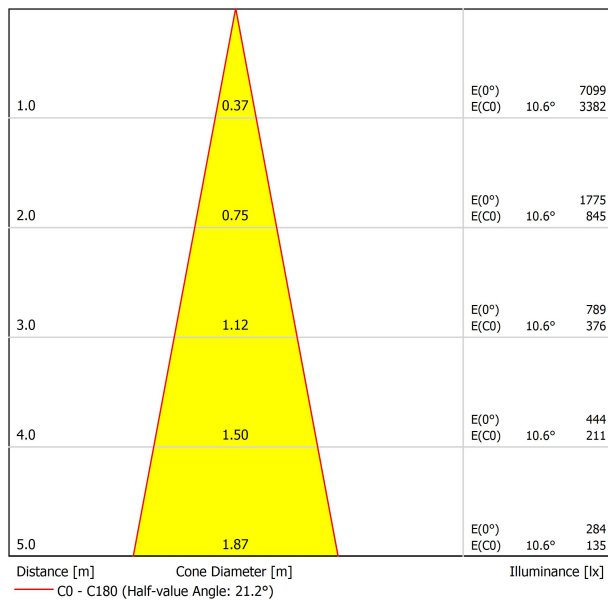

SOURCE DE LUMIÈRE

Efficacité lumineuse	84%
Angle du faisceau lumineux	21°

LUMINAIRE | DONNÉS PHOTOMÉTRIQUES

Driver	Inclus
Valeurs de puissance du système	24,43 W
Tension	230V
Fréquence	50/60 Hz
Variation d'intensité	DALI
Classe d'isolation électrique	<input type="checkbox"/>

LUMINAIRE | DONNÉS ÉLECTRIQUES

Étanchéité	IP20
Contrôle sans fil	Veuillez consulter
Alimentation d'urgence	Veuillez consulter
Dimensions d'encastrement	Ø133 mm
Angle de basculement	25°
Angle de rotation	355°
Poids	998 g
Poids avec emballage	1143 g
Dimensions de l'emballage	208 x 164 x 132 mm
Unités par emballage	1
Matériaux	Aluminium / Polycarbonate

DIAGRAMME POLAIRE

DIAGRAMME CONIQUE

	PRODUCT
Model	Anti-glare Honeycomb Louver
Reference	A382-00-00
Category	Accessories

N'EST PAS VENDU SÉPARÉMENT.

Accessoire composé d'une grille en nid d'abeille pour réduire l'éblouissement et l'incidence directe des rayons dans la vision.