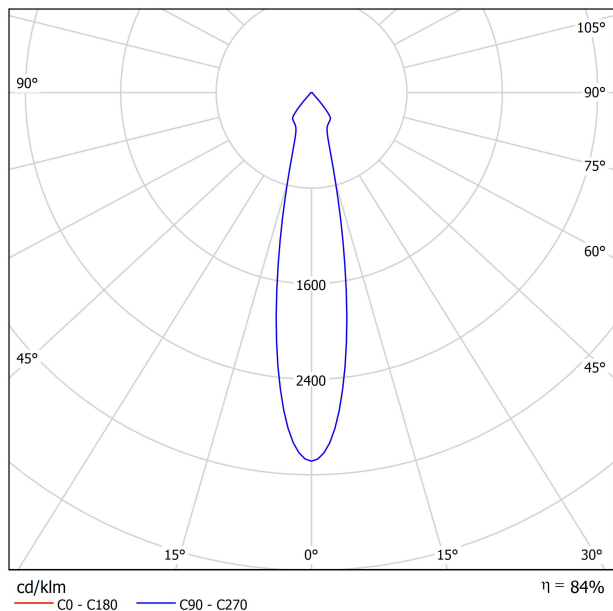

LUMINAIRE | DONNÉS ÉLECTRIQUES

Étanchéité	IP20
Contrôle sans fil	Veuillez consulter
Alimentation d'urgence	Veuillez consulter
Dimensions d'encastrement	Ø133 mm
Angle de basculement	25°
Angle de rotation	355°
Poids	998 g
Poids avec emballage	1143 g
Dimensions de l'emballage	208 x 164 x 132 mm
Unités par emballage	1
Matériaux	Aluminium / Polycarbonate

DIAGRAMME POLAIRE

DIAGRAMME CONIQUE

	PRODUCT
Model	Anti-glare Honeycomb Louver
Reference	A382-00-00
Category	Accessories

N'EST PAS VENDU SÉPARÉMENT.

Accessoire composé d'une grille en nid d'abeille pour réduire l'éblouissement et l'incidence directe des rayons dans la vision.