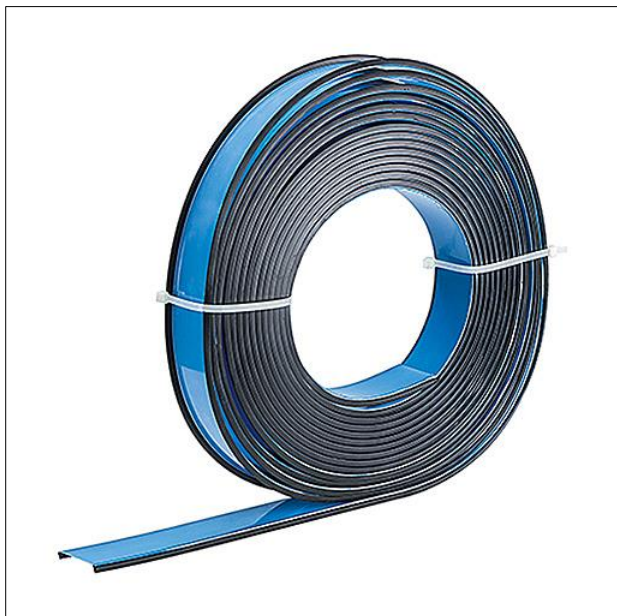

Optique

Vasque avec trous BWS. Optique en conforme à la NORME, classifié TP(a) pour SLOTLIGHT infinity opale/diffus avec joint d'ombre noir. Dimensions : 3150 x 65 x 1 mm poids : 0,62 kg

ZS_SLI_F_Rolle.jpg