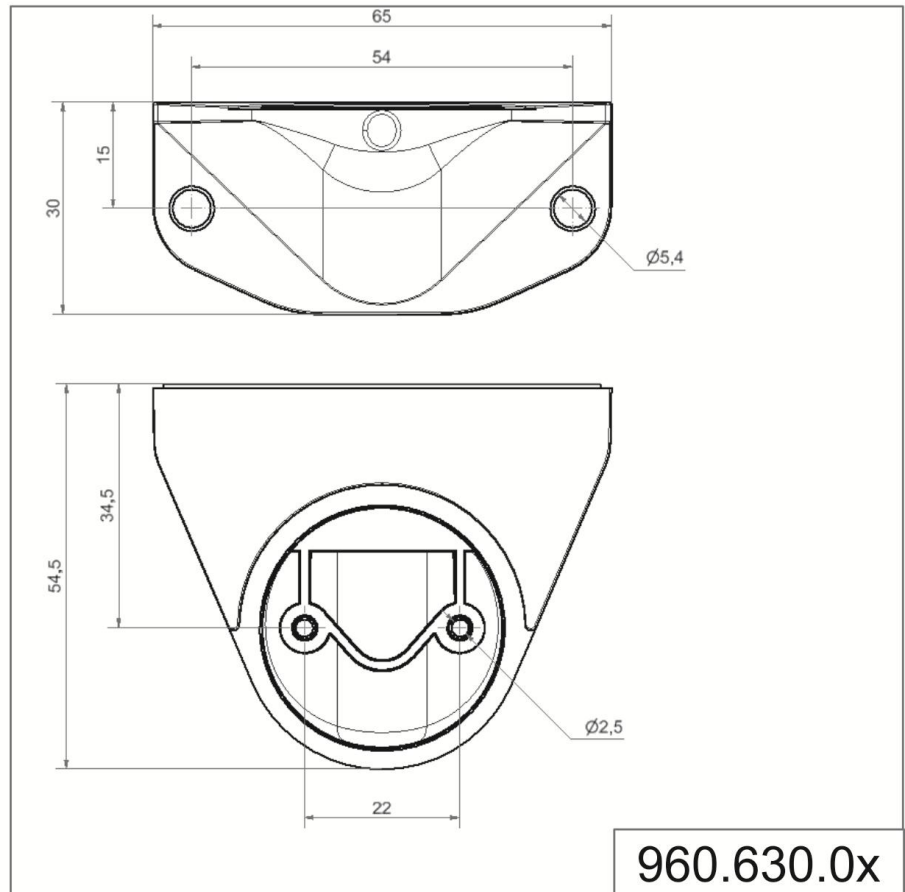

KombiSIGN 40 / Accessoires

Equerre entrée de câble dissimulée WM BK

DESSIN

Pour plus d'informations sur l'installation et le montage, reportez-vous au guide d'utilisation approprié sur www.werma.com. Cette copie imprimée est pour information seulement et est sujette à modification.