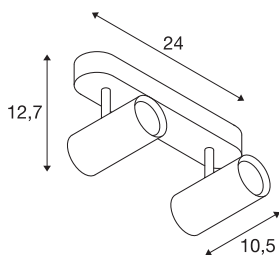

## NOBLO

applique et plafonnier intérieur, double, blanc, LED, 16W, 2700K, variable Triac

Spot LED orientable et inclinable NOBLO pour montage en saillie mural et au plafond. Ce luminaire séduit par son design épuré qui le rend idéal pour les concepts d'éclairage modernes. Fabriqué en aluminium, ce luminaire est équipé d'un module LED Premium. Le luminaire est disponible en trois couleurs de boîtier et avec deux ou trois sorties lumineuses.

## INFORMATIONS TECHNIQUES

Réf.	1002974
Nombre de sorties lumineuses différentes	2
Orientable ou inclinable	Dispositif rotatif et pivotant
Code IP	IP 20
Montage	En saillie
Détails de montage	Plafond, Applique
Variable	Oui
Technologie de variation de l'éclairage	Variateur en fin de phase
Tension nominale primaire	220-240V ~50/60Hz
Courant / tension secondaire	350 mA
Classe de protection	I
Puissance en watts	16 W
Hauteur du courant d'appel	9 A
Durée du courant d'appel	23 µs
Effet stroboscopique (SVM)	0.03
Lumen	1240 lm
Température de couleur	2700 Kelvin
Angle de rayonnement	36 °
Coloris	blanc
IRC	80
Données LXXBXX	L70B50
Durée de vie	30000 h

## Source Lumineuse

916369	
--------	---

<b>Sortie lumineuse</b>	directement
<b>Risk Group</b>	1
<b>Longueur</b>	24 cm
<b>Largeur</b>	10.5 cm
<b>Hauteur</b>	12.7 cm
<b>Poids net</b>	0.646 kg
<b>Poids brut</b>	0.885 kg
<b>Page du BIG WHITE</b>	300