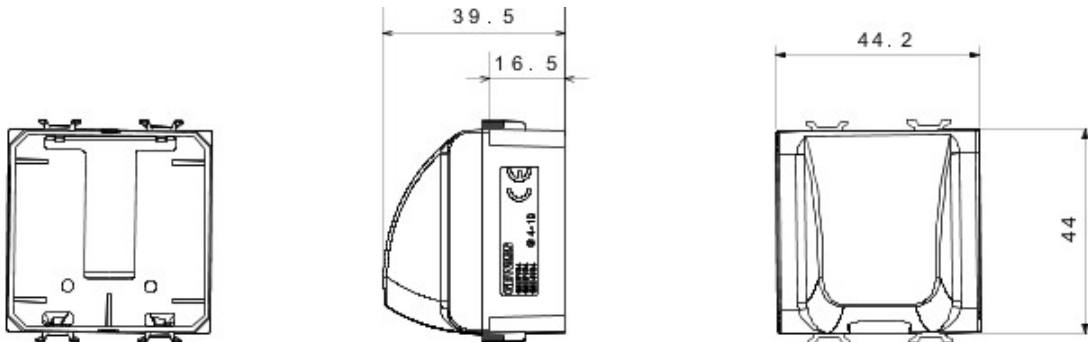

Vaste gamme d'interrupteurs, prises de courant (conformes aux normes nationales et internationales), prises de données, dispositifs pour la gestion du chauffage et du confort, signalisation d'alarmes techniques, éclairage de secours. Les modules Chorus sont proposés dans quatre coloris, blanc brillant, noir satiné, titane vernis et ivoire brillant et dans différentes modularités, 1/2, 1, 2 et 3 modules. Grâce aux supports destinés aux boîtes rectangulaires, carrées et rondes, vous pouvez créer des combinaisons infinies à partir de la gamme de plaques Chorus.

Catégorie	Obturbateur avec sortie des câbles	Couleur	Noir
Description	1 poste (2 modules)	Norme	EN 60669-1
Thermopression avec bille	125 °C	Test du fil incandescent	850 °C
N. de modules Chorus	2	Electrocod	0100

DIMENSIONS

SYMBOLE TECHNIQUE

NORMES ET HOMOLOGATIONS