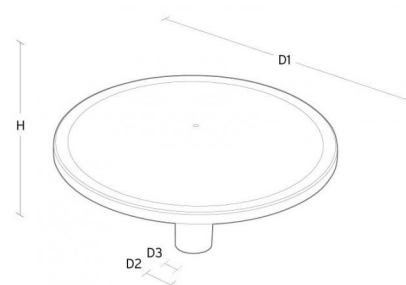

Embase:	Aluminium coulé sous pression
Couleur:	Gris (structure 2150 sablé)
Optique:	Polycarbonate (PC)

Montage/Connexion

Montage:	Poteau - haut (Ø60mm), Outdoor
Câble:	Cable 2x1mm ² 6m
Wind projected area:	775cm ² - Max 7 kg
Max. luminaires per circuit breaker:	B10: 10, B16: 17, C10: 16, C16: 27

Dimensions (mm)

Hauteur (H):	291
Diameter (D):	600
Poids (brutto/netto):	7.64 / 7.44

Emballage

Dimensions de l'emballage: 625 x 625 x 315

5 7 0 3 8 2 1 1 6 8 0 7 6