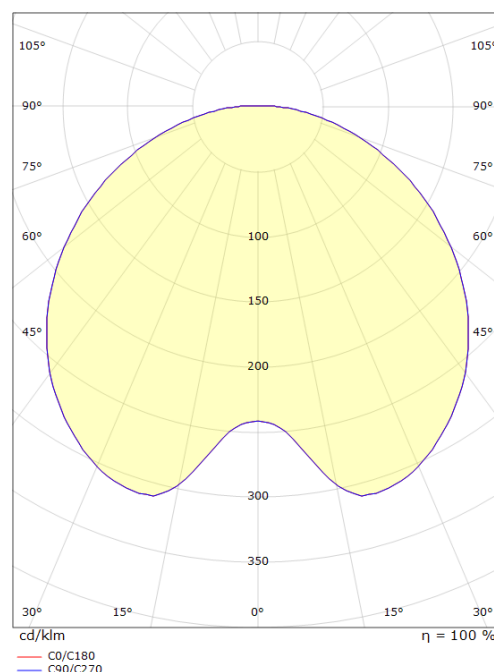

Codes-articles:

8246 088215

EAN:

5703821168076

Source lumineuse

Type de source lumineuse:	LED
Wattage:	28W
System wattage:	28.0W
Luminous flux:	2370lm
Efficacité:	85 lm/W
Tension:	230V
Température des couleurs:	3000K
Rendu des couleurs (CRI):	Ra>80
Facteur MacAdams:	SDCM: 3
Durée de vie:	L90/B10>50,000
Light distribution:	Directe

Embase:	Aluminium coulé sous pression
Couleur:	Gris (structure 2150 sablé)
Optique:	Polycarbonate (PC)

Montage/Connexion

Montage:	Poteau - haut (Ø60mm), Outdoor
Câble:	Cable 2x1mm ² 6m
Wind projected area:	775cm ² - Max 7 kg
Max. luminaires per circuit breaker:	B10: 10, B16: 17, C10: 16, C16: 27

Dimensions (mm)

Hauteur (H):	291
Diameter (D):	600
Poids (brutto/netto):	7.64 / 7.44

Emballage

Dimensions de l'emballage: 625 x 625 x 315

5 7 0 3 8 2 1 1 6 8 0 7 6