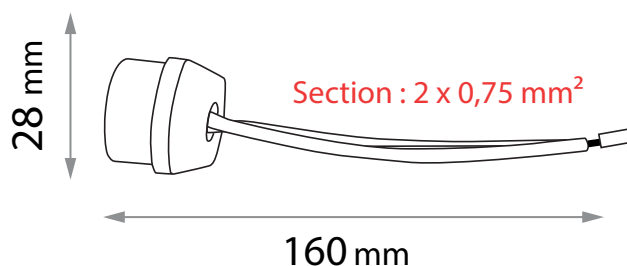

DOUILLE CÉRAMIQUE GU10 - CL1 + CÂBLE COMPATIBLE CULOT GU10

REF : 100023

Ref. 100023

Produit : Douille céramique GU10

Solide : IK06

Dimension : 160 mm de longueur

Emballage : sachet de 25 pièces

Compatibilité : **GU10** - 230V / **GZ10** - 230V

Matériaux utilisés douille : céramique

Poids Net : 15 g la douille

EAN : 3701124427229

Dimensions

Les produits présentés dans les documents, offres commerciales, catalogues ou fiches techniques sont soumis à modification sans préavis.
Les caractéristiques ne deviennent contractuelles qu'après accord écrit de la direction de MIIDEX LIGHTING.