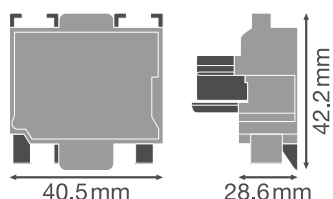

### DIMENSIONS ET POIDS

Longueur	42,2 mm
Largeur	40,5 mm
Hauteur	28,6 mm
Poids du produit	18,00 g