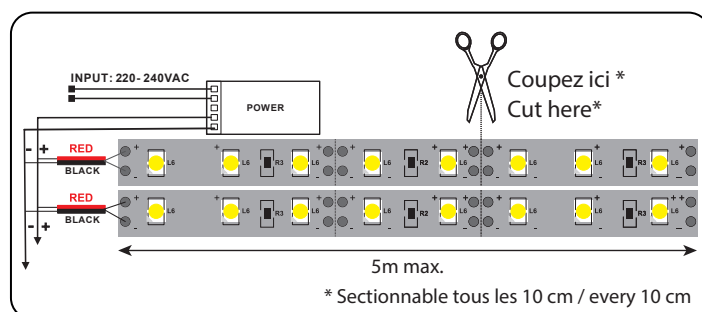

Connexion

Accessoires non fournis

Câble connecteur départ 1+1 10 mm : Réf.75231

Mini contrôleur bandeau monochrome 12/24V
dimnable + Télécommande RF : Réf.7657

*nouveau classement énergétique conforme à la réglementation en vigueur depuis le 01/09/2021

Les produits présentés dans les documents, offres commerciales, catalogues ou fiches techniques sont soumis à modification sans préavis.
Les caractéristiques ne deviennent contractuelles qu'après accord écrit de la direction de MIIDEX LIGHTING.