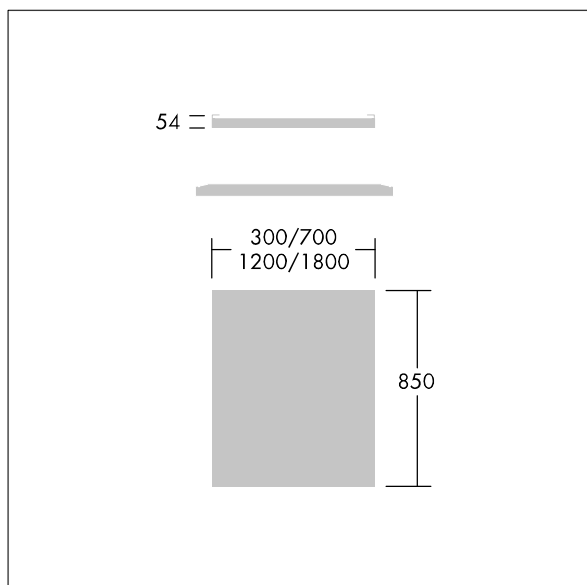

## Arena Symphony

Panneau de jonction pour le système LED Arena Symphony.

Dimensions : 1200 x 850 x 50 mm

Poids : 10,5 kg

ZS\_ERS\_F\_96628182\_1.jpg

TLG\_ARNS\_M\_RAFT.wmf

Toutes les valeurs marquées d'un \* sont des valeurs nominales. Sauf indication contraire, les valeurs sont applicables pour une température ambiante de 25 °C.