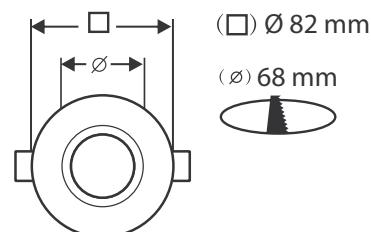

ECLAT CCT II COLLERETTE - RONDE BASSE LUMINANCE POUR SPOT ECLAT CCT II

Ref. 100282

Produit : Colletterte ronde basse luminance

Finition extérieure : Blanc

Orientable : Non

Dimensions (Ø x H) : Ø82 x 33 mm

Dimension de perçage (Ø) : Ø68 mm

Fixation plafond : Ailettes sur ressorts

Emballage : Polybag

EAN : 3701124431042

Paramètres

Matériaux utilisés : PC

Indice de protection IP : IP20

Poids Net : 0,036 Kg

Dimensions