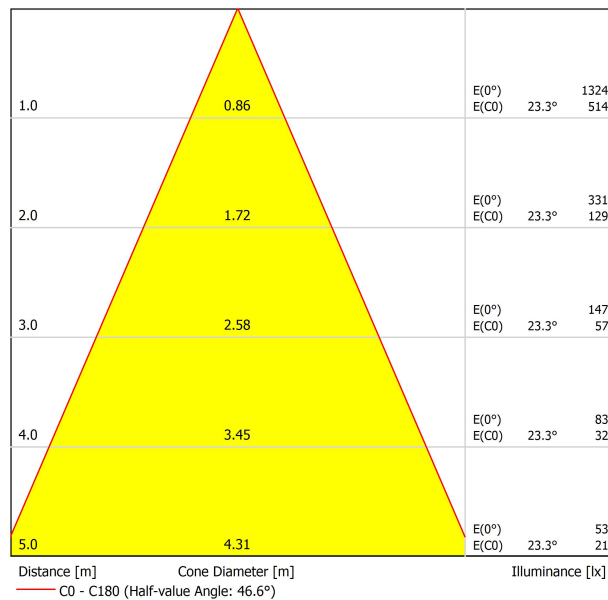

DIAGRAMME CONIQUE