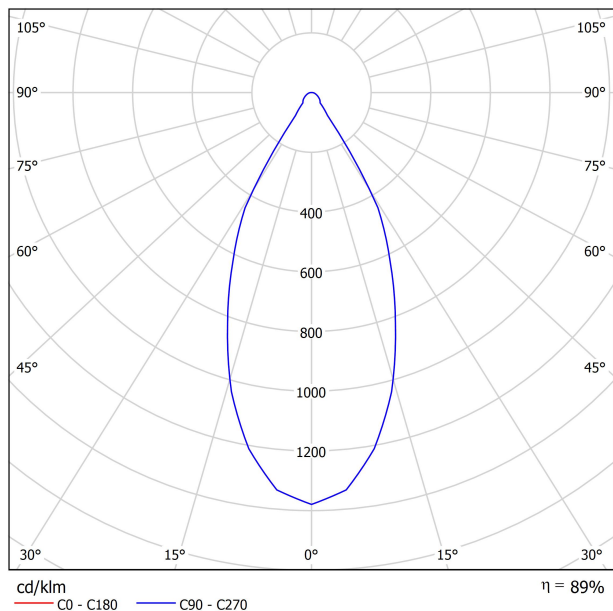

DIAGRAMME POLAIRE