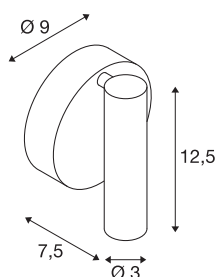

KARPO 30

applique et plafonnier intérieur, blanc, LED, 9,5W, 3000K

La gamme de luminaires KARPO est disponible dans les coloris blanc et noir. Elle dispose au choix d'un ou de deux spots de forme cylindrique qui peuvent s'orienter de manière personnalisée via une articulation. Les plages orientables et inclinables permettent l'éclairage optimal de la pièce. Les LED Premium intégrées assurent une efficacité énergétique élevée. Le luminaire dispose en outre d'un indice de rendu des couleurs élevé de 90. Les luminaires permettent un raccordement direct à une tension secteur 230V.

INFORMATIONS TECHNIQUES

Réf.	152331
Nombre de sorties lumineuses différentes	1
Orientable ou inclinable	Dispositif rotatif et pivotant
Code IP	IP 20
Montage	En saillie
Détails de montage	Plafond, Applique
Tension nominale primaire	220-240V ~50/60Hz
Courant / tension secondaire	500 mA
Classe de protection	I
Puissance en watts	9.3 W
Température ambiante maximale	30 °C
Hauteur du courant d'appel	4.7 A
Durée du courant d'appel	30 µs
Effet stroboscopique (SVM)	0.01
Lumen	680 lm
Température de couleur	3000 Kelvin
Angle de rayonnement	40 °
Coloris	blanc
IRC	90
Données LXXBXX	L70B50
Durée de vie	30000 h
Sortie lumineuse	directement

Source Lumineuse

916381	
--------	---

Largeur	9 cm
Hauteur	12.5 cm
Profondeur	7.5 cm
Poids net	0.303 kg
Poids brut	0.379 kg
Page du BIG WHITE	296