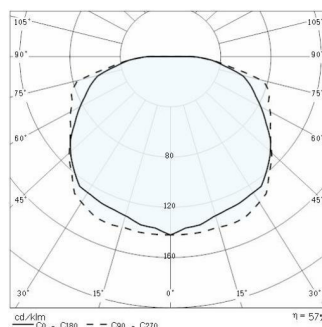

DROP 20

PRISMA

Code	005000
Douille:	E27
Source lumineuse:	LAMPES À INCANDESCENCE
Puissance (W):	1x60 W
Couleur / RAL:	Blanc
Insulation class:	II
Degree of protection:	IP 43
Optique:	OPTIQUE SYMETRIQUE EXTRA DIFFUSANTE

DONNEES TECHNIQUES

Dessin technique