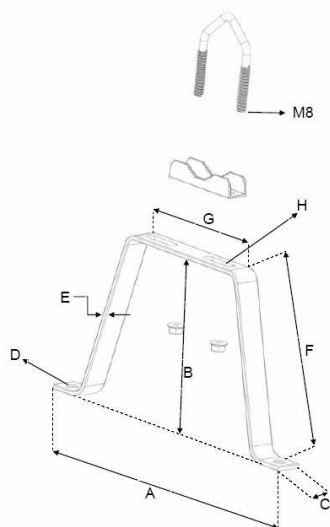

REF : F051101

**Fixation murale déport 100mm sans tige filetée
ni contre-plaque**

Ind 02 07/13 JV

INFORMATIONS PRODUIT

Description

Référence	Déport	Descriptif
F051101	100mm	Pour mât diam. 30 à 50mm vendu par paire, sans tige filetée ni contre-plaque
F051201	280mm	Pour mât diam. 30 à 50mm vendu par paire, sans tige filetée ni contre-plaque
F051301	380mm	Pour mât diam. 30 à 50mm vendu par paire, sans tige filetée ni contre-plaque
F051501	480mm	Pour mât diam. 30 à 50mm vendu par paire, sans tige filetée ni contre-plaque

Spécifications Techniques

A	B	C	D	E	F	G	K
260 mm	100 mm	30 mm	Ø 11 mm	5 mm	120 mm	120 mm	M8
370 mm	280 mm	30 mm	Ø 11 mm	5 mm	300 mm	120 mm	M8
430 mm	380 mm	30 mm	Ø 11 mm	5 mm	400 mm	120 mm	M8
480 mm	480 mm	30 mm	Ø 11 mm	5 mm	540 mm	120 mm	M8