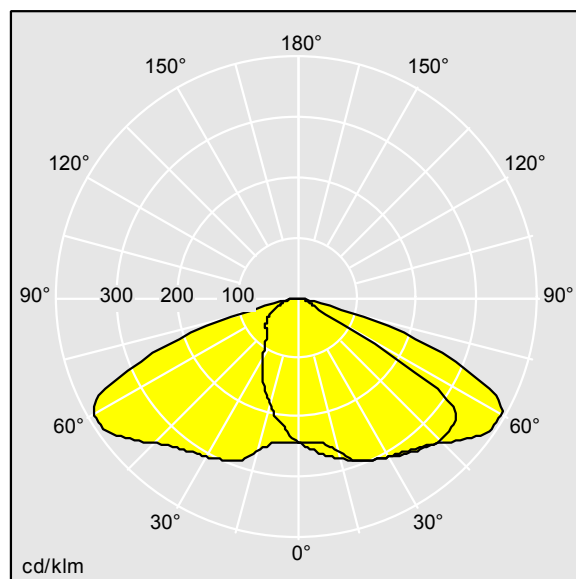

LED 52W CQ_24L70-740SC	CB	ISO 9223 C5	PLUG x 11 *	IP66 IK08	CE	EAC	Ta25
------------------------	----	----------------	----------------	-----------	----	-----	------

CivITEQ

Lanterne d'éclairage routier LED de taille Small avec 24 LED et une optique Confort pour rue 700mA. Electronique, Classe électrique II, IP66, IK08. Corps : aluminium (EN AC-44300) fonderie, Gris pâle 150 sablé et texturé (similaire à RAL9006). Fermeture : verre plat trempé. Vis : Acier inox, traitement Ecolubric®. Livré avec un adaptateur d'emmanchement Ø 60 mm qui convient pour montage top (inclinaison 0°/5°/10°) ou latéral (inclinaison -20°/-15°/-10°/-5°/0°). Equipé d'un 50% circuit de réduction de puissance, qui entre en vigueur 3 heures avant et 5 heures après un minuit calculé. Il peut être désactivé à l'installation avec un interrupteur interne facilement accessible. Livré avec LED 3 000 K. Protection contre la surtension : mode commun à une impulsion 10 kV et mode commun multi-impulsions 8 kV et mode différentiel multi-impulsions 6 kV. Si un système DALI permanent est connecté, mode différentiel et mode commun multi-impulsions 6 kV.

Dimensions : 390 x 230 x 133 mm
 Puissance du luminaire: 52 W
 Flux lumineux du luminaire: 7785 lm
 Efficacité lumineuse du luminaire: 150 lm/W
 Poids : 5,7 kg
 Scx : 0.077 m²

TLG_CTEQ_F_SMTP36LEDPDB.jpg

TLG_CETQ_M_S.wmf

TL_CQS24L70SC740.ltd

Position de la lampe: STD - Standard
 Source lumineuse: LED
 Flux lumineux du luminaire*: 7785 lm
 Efficacité lumineuse du luminaire*: 150 lm/W
 Indice min. de rendu des couleurs: 70
 Convertisseur: 1 x 87500663 LCA 60W 350-1050mA
 one4all C PRE OTD