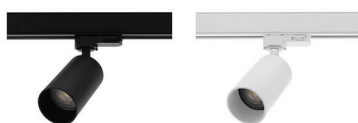

YERA GU10

- Projecteur pour éclairage d'accentuation.
- Adaptateur pour Track III SURFACE.
- Base apparente TR241 à commander séparément.

CODE	COULEUR	MATIÈRE	SOCKET	AC	Watt Max	LAMPE
TR35905	NOIR MAT	ALUMINIUM	GU10	AC 230V	13W	PAR16
TR35930	BLANC MAT	ALUMINIUM	GU10	AC 230V	13W	PAR16

NOIR MAT

BLANC MAT

ACCESSOIRES	COULEUR	DESCRIPTION	
TR24130	NOIR	BASE APPARENTE	
TR24131	BLANC	BASE APPARENTE	

Montage au plafond uniquement.

Usage intérieur uniquement.

Protection contre la pénétration de corps supérieurs à 12mm. Sans protection contre l'eau.

Résistance : 0,23 Joule.

Produit dont les parties accessibles sont séparées des parties actives par double isolation ou isolation renforcée.

Orientation verticale possible du luminaire pour un maximum de 85°.