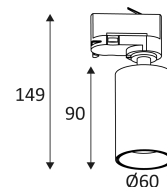

YERA GU10

- Projecteur pour éclairage d'accentuation.
- Adaptateur pour Track III SURFACE.
- Base apparente TR241 à commander séparément.