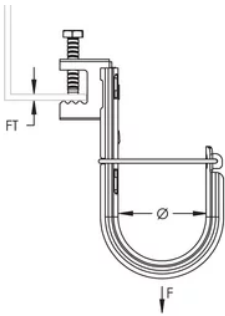

CROCHET EN J NVENT CADDY CAT HP AVEC ATTACHE POUR POUTRE BC, 33,3 MM DIA, 16 MM MAX. REBORD

CATALOG NUMBER

CAT21HPBC

CERTIFICATIONS

FEATURES

Installation facile sur les ailes de poutre

Provides optimal support for high-performance data cable, up to and including Cat 5e, Cat 6, Cat 6A, Cat 7 and fibre optic

Finish: Pregalvanized; nVent CADDY Armour

Diameter: 33,3-mm

Area: 1174 mm²

Cable Capacity, Cat 5e: 50

Cable Capacity, Cat 6: 40

Cable Capacity, Cat 6A: 25

Flange Thickness: 16-mm max

Static Load: 270 N

ADDITIONAL PRODUCT DETAILS

Non-continuous supports may not exceed spacing of 5' (1.5 m) per TIA 569-C.9.7 and EN 50174-2.

Cable capacity is calculated based on a 70% fill rate.

DIAGRAMS

AVERTISSEMENT

Les produits nVent doivent être installés et utilisés conformément aux consignes figurant dans les fiches d'instructions et les documents de formation des produits nVent. Les fiches d'instructions sont disponibles à l'adresse suivante: www.nvent.com et auprès de votre représentant du service client nVent. Une mauvaise installation, une utilisation incorrecte, une application erronée ou toute autre forme de non-respect scrupuleux des instructions et avertissements de nVent peuvent entraîner un dysfonctionnement du produit, des dommages matériels, des lésions corporelles graves et le décès et/ou annuler votre garantie.