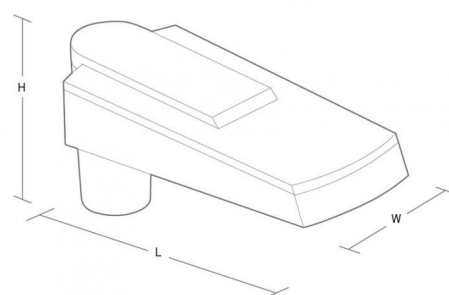

Matériaux et finition

Embase:	Aluminium coulé sous pression
Couleur:	Gris (structure 2150 sablé)
Optique:	Verre

Montage/Connexion

Montage:	Poteau - haut (Ø60mm), Outdoor
Câble:	Cable 2x1mm ² 6m
Wind projected area:	385cm ² - Max 4.2 kg
Max. luminaires per circuit breaker:	B10: 32, B16: 50, C10: 52, C16: 85

Dimensions (mm)

Longueur (L):	430
Largeur (W):	175
Hauteur (H):	200
Poids (brutto/netto):	5.2 / 5

Emballage

Dimensions de l'emballage:	445 x 185 x 210
----------------------------	-----------------

5 7 0 3 8 2 1 1 6 7 9 9 4