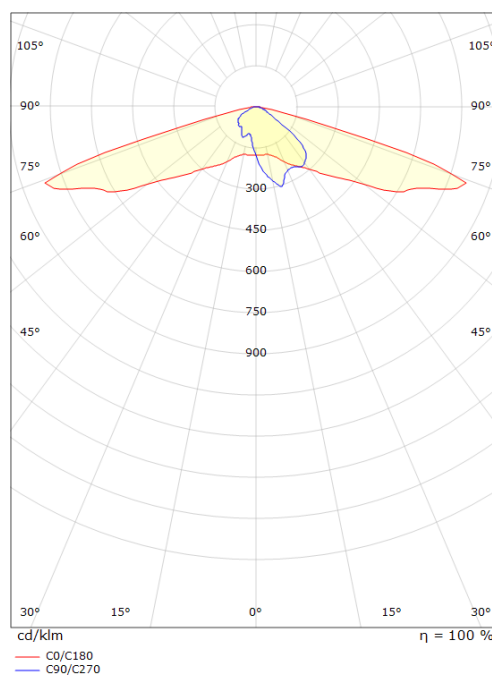

High5 Lentille S Gris

Codes-articles:

8246 087892

EAN:

5703821167994

Source lumineuse

Version:	Lentille S
Type de source lumineuse:	LED
Wattage:	24W
System wattage:	24.0W
Luminous flux:	2360lm
Efficacité:	99 lm/W
Tension:	230V
Température des couleurs:	3000K
Rendu des couleurs (CRI):	Ra>70
Facteur MacAdams:	SDCM: 4
Durée de vie:	L80/B10>80,000
Light distribution:	Lentille S
Optique:	Lentille

Matériaux et finition

Embase:	Aluminium coulé sous pression
Couleur:	Gris (structure 2150 sablé)
Optique:	Verre

Montage/Connexion

Montage:	Poteau - haut (Ø60mm), Outdoor
Câble:	Cable 2x1mm ² 6m
Wind projected area:	385cm ² - Max 4.2 kg
Max. luminaires per circuit breaker:	B10: 32, B16: 50, C10: 52, C16: 85

Dimensions (mm)

Longueur (L):	430
Largeur (W):	175
Hauteur (H):	200
Poids (brutto/netto):	5.2 / 5

Emballage

Dimensions de l'emballage:	445 x 185 x 210
----------------------------	-----------------

5 7 0 3 8 2 1 1 6 7 9 9 4