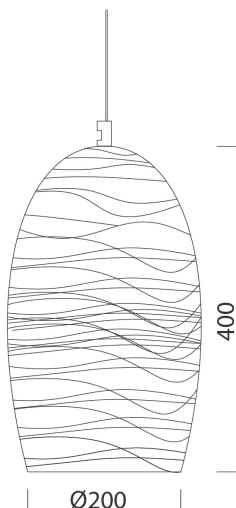

Bell C - decor LINE

Code: 22222890-00

TÉLÉCHARGEMENT

MONTAGES

InstructionsMontage BELL DECOR LINE rev 2.pdf

DESSINS

DessinTechnique bellc.dxf

MATÉRIAUX ET COULEURS

Corps	aluminium.
Couleur	Or
Matériel	-base et câble (longueur câble 1,50m max) pour suspension.

NORMES ET CONFORMITÉ

Classe de sécurité photobiologique	RG0
Marquages et essais	CE
Normes de référence	NF EN 60598-1. Degré de protection selon la norme NF EN 60529.

ÉQUIPEMENT

Sur demande	versions avec différentes finitions esthétiques colorées adaptables à tous les contextes architecturaux (es. noir cod. 22222831-00, bleu saphir, blanc/aigue-marine, orange).

GARANTIE

Garantie après-vente	2 yr