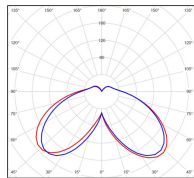

Avenue 4

catalogue 2020 p. 268

réf. 104106009

EAN. 3663660180016

Modèle 4

Données techniques

Tension nominale	230V AC
Plage de tension d'entrée	120 - 277 V AC
Driver output	-
Alimentation output	-
Classe	1
IP	65
IK	-
Diffuseur	PMMA opale
Paralume	-
Source	Module LED intégré
Température de couleur réelle	3000°K warm white
Flux total sortant	5868 lm
Consommation totale	75 W
Classe énergétique	A++ / A
Efficacité lumineuse	78
IRC	82
SDCM	-
Espacement conseillé	15 m
(PMR Emoy - 20 lux)	
Hauteur de placement	4,5 m
Largeur du placement	4,5 m
Optique	-
Dimmable	Non
Ta	-
Durée de vie LED	50000 h (L90/B50)
Plage de température ambiante	-10 ~50°C
UGR	-
ULR	-
Groupe de risque photobiologique	IEC/EN 62471
Distorsion harmonique THDI	-
Fixation	Tige de scellement sur demande
Détection	Non
Avec prise IP55	Non

Données logistiques

Dimensions du modèle	H.1204 L.364 P.734
Poids net	0.000 Kg
Poids brut	0.000 Kg
Dimensions colis 1	H.420 L.420 P.890
Dimensions colis 2	H.650 L.510 P.120

Certifications et garanties

CE	Oui
UL	Non
EAC	Oui
RoHS	Oui
ENEC	Non
Anti-corrosion	25 ans
Technique	5 ans
Electronique	5 ans