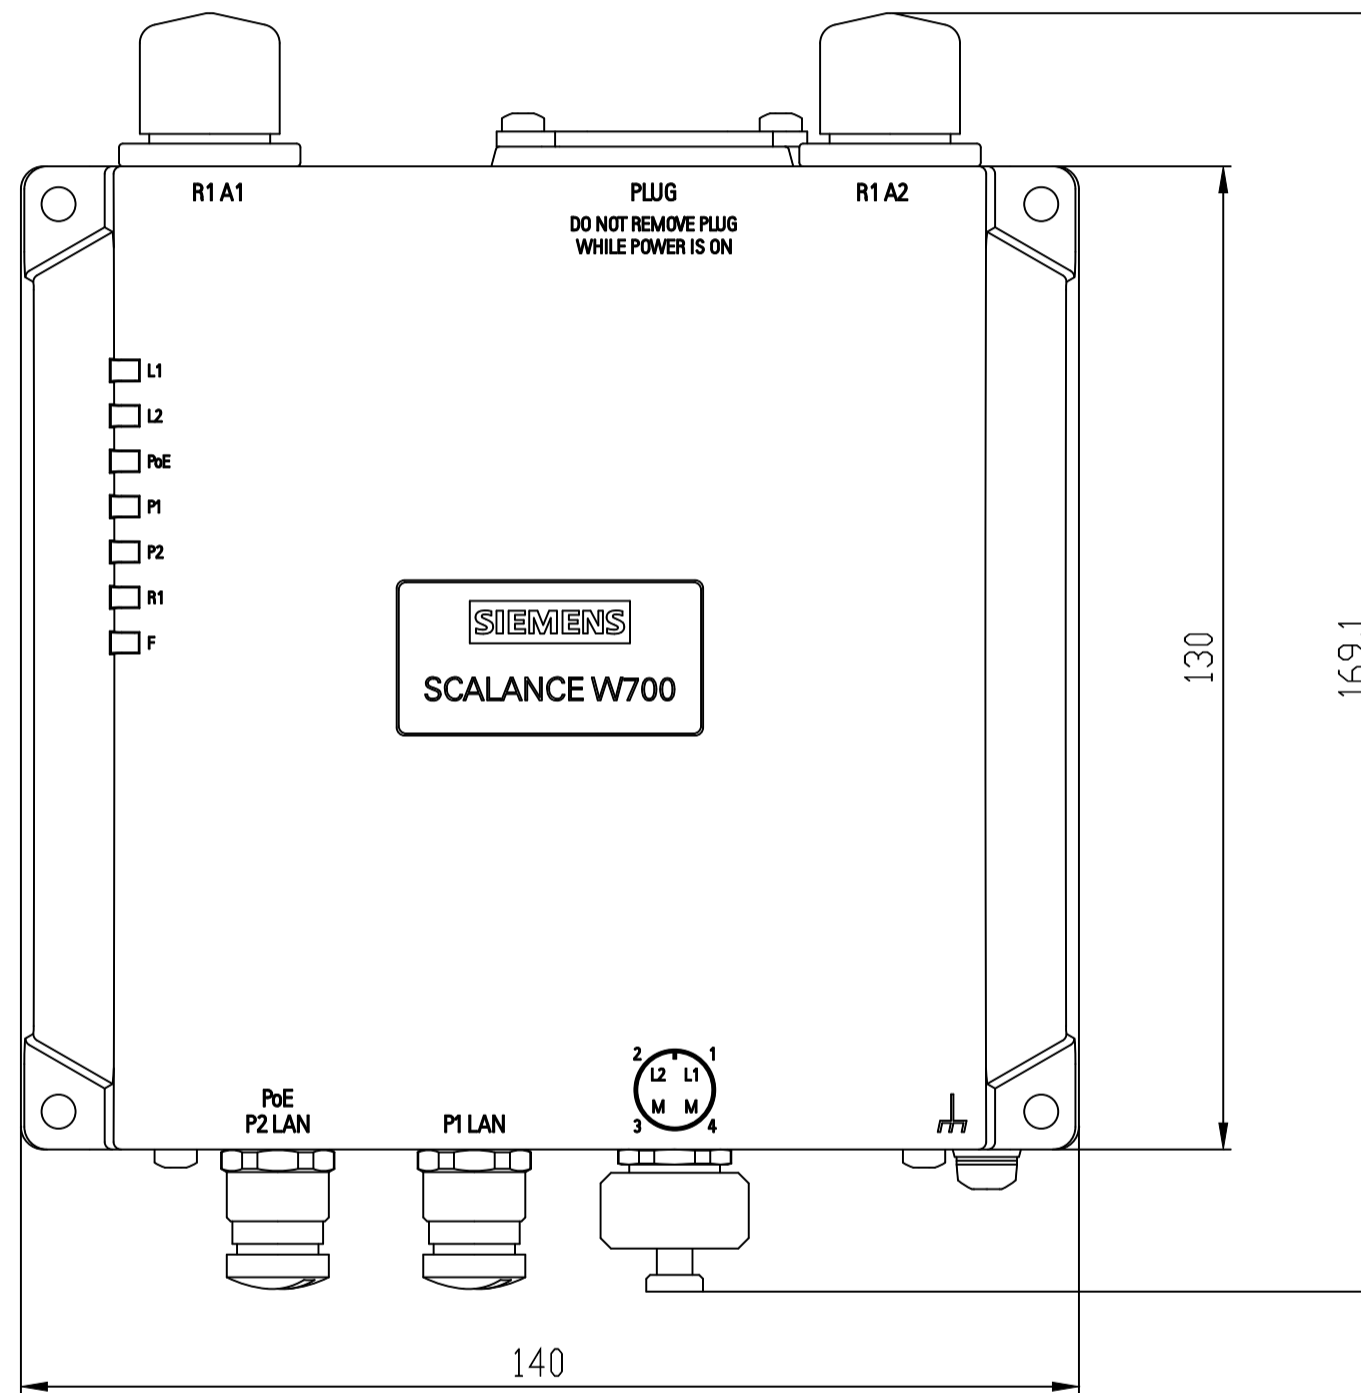

Unten offen / Bottom open

Unten / Bottom

Vorne offen / Front open
Drilling

Vorne / Front

Links / Left

Oben offen / Top open

Oben / Top

Alle Bemessungswerte sind in Millimeter (mm) angegeben.
All dimensions are in millimeters (mm).

SIEMENS	6GK57781GY000AA0_001	
	Format / Size: DIN A2	Maßstab / Scale: 1:1