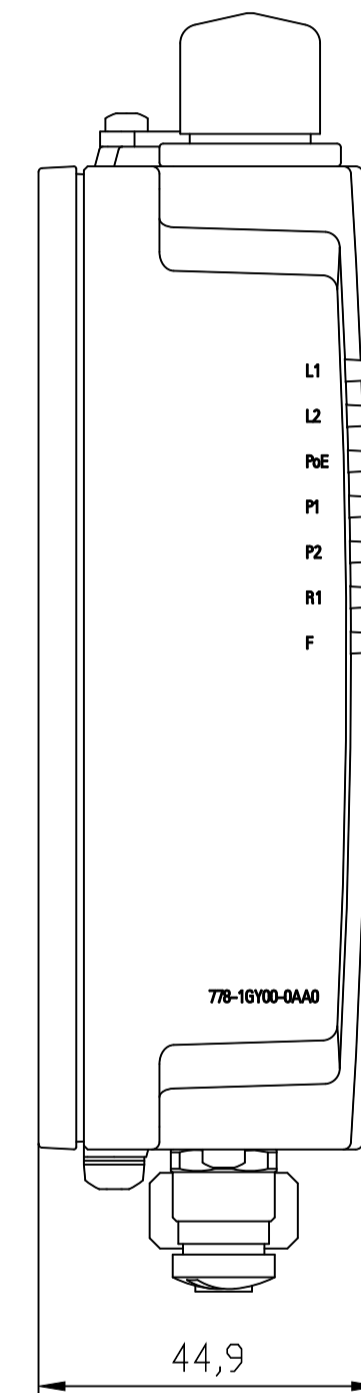

Unten offen / Bottom open

Unten / Bottom

Vorne offen / Front open
Drilling

Vorne / Front

Links / Left

Oben offen / Top open

Oben / Top

Alle Bemessungswerte sind in Millimeter (mm) angegeben.
All dimensions are in millimeters (mm).

SIEMENS	6GK57781GY000AA0_001	
	Format / Size: DIN A2	Maßstab / Scale: 1:1