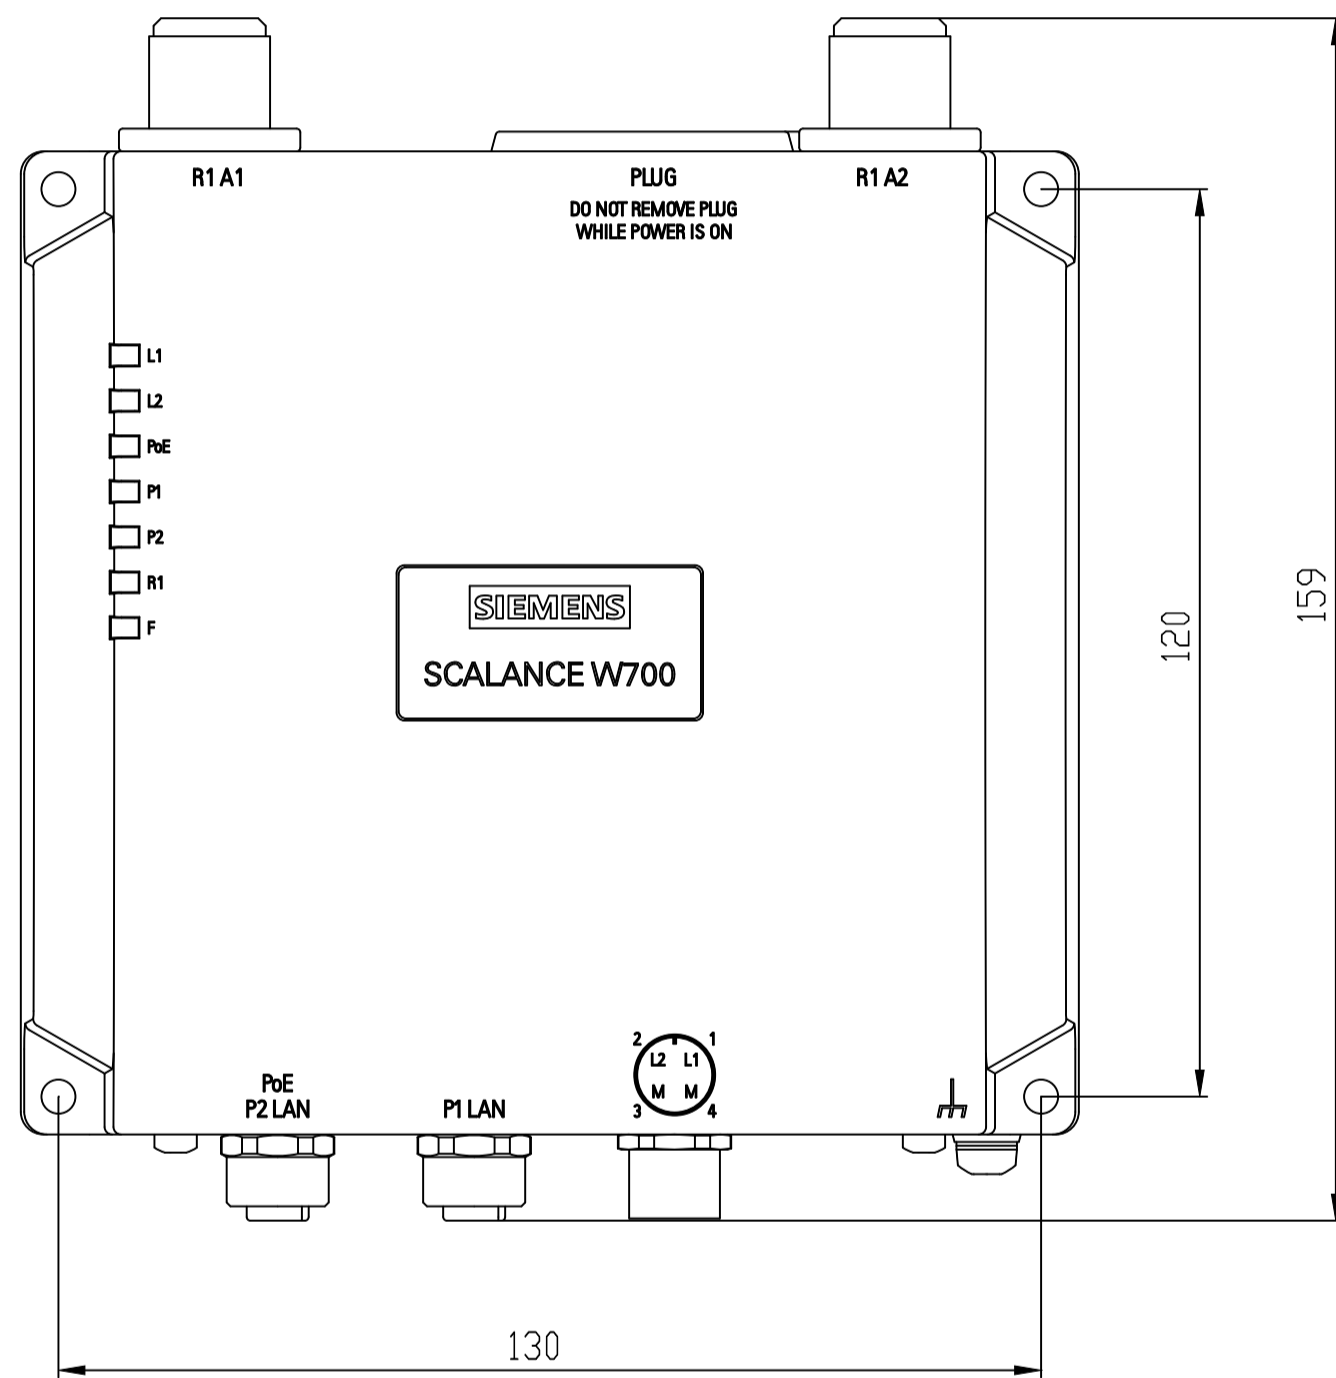

Unten offen / Bottom open

Unten / Bottom

Vorne offen / Front open
Drilling

Vorne / Front

Links / Left

Oben offen / Top open

Oben / Top

Alle Bemessungswerte sind in Millimeter (mm) angegeben.
All dimensions are in millimeters (mm).

SIEMENS	6GK57781GY000AA0_001	
	Format / Size: DIN A2	Maßstab / Scale: 1:1