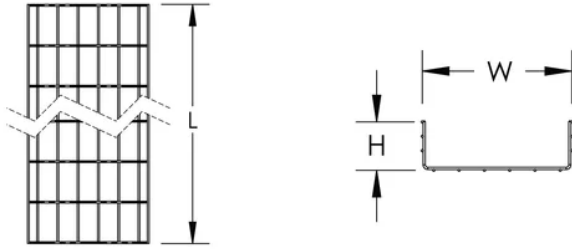

### CARACTÉRISTIQUES DU PRODUIT

Article Number: 821030

Material: Acier au carbone

Finish: Électrozingué

Longueur: 3000-mm

Height: 35-mm

Width: 200-mm

Unit Weight: 2,5-kg

## DIAGRAMS