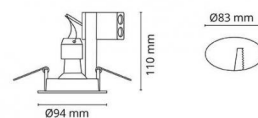

## Montage/Connexion

Montage:	Encastré, Indoor
Embrayage:	Bornier sans vis

## Dimensions (mm)

Hauteur (H):	112
Diameter (D):	94
Cut-out:	83
Ceiling void depth:	110
Distance d'une surface inflammable:	500mm
Poids (brutto/netto):	0.36

## Emballage

Dimensions de l'emballage:	115 x 115 x 165
----------------------------	-----------------

7 0 2 1 9 8 9 9 7 9 1 0 4