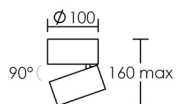

TAHITI

Corps aluminium blanc. Orientable. Alimentation intégrée. UGR <19.

1 LED

230V IP20 IK02 850° 30 000 h

P (w)	Lumens	Teinte	Code
10	710	3000 K	50160

DIGI 20

Corps aluminium blanc/Réflecteur aluminium à facettes avec protection plastique transparente. Installation en saillie. Alimentation intégrée.

50°

230V IP20 IK07 650° 25 000 h

P (w)	Lumens	Teinte	Code
20	1500	3000 K	50225

DIGI 20	3000 K	20 W	50°
	h (m)	E _{max} (lx)	d (m)
	1	2048	0,93
	2	512	1,9
	3	228	2,8

DIGI 20S

Corps aluminium blanc/Réflecteur aluminium à facettes avec protection plastique transparente. Installation en saillie. Alimentation intégrée.

50°

230V IP20 IK07 650° 25 000 h

P (w)	Lumens	Teinte	Code
20	1500	3000 K	50226

DIGI 20	3000 K	20 W	50°
	h (m)	E _{max} (lx)	d (m)
	1	2048	0,93
	2	512	1,9
	3	228	2,8

PLAFONNIER