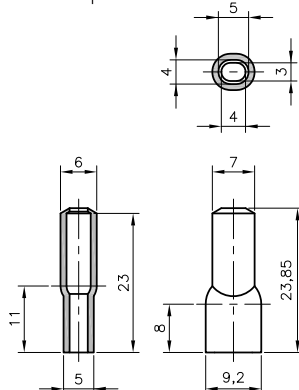

Capuchons pour clips en PLIOPRENE TPE noir

PLIOPRENE TPE

-50 à +125°C

• Capuchons pour clips femelles droits

type	code article	pour clips	Ø du câble mm	
B-TPE	0115 0010 010	6,3	4	500
B-3 TPE	0115 0020 010	2,8	2,8	500
B-4 TPE	0115 0030 010	4,8	3,2	500
B-5 TPE	0115 0040 010	5 AMP	4,5	500
B-6 TPE	0115 0050 010	6,3	3,6	500
BL-6 TPE	0115 0090 010	6,3	3,2	500
BK-6 TPE	0115 0100 010	6,3	3,2	500
BM-6 TPE	0115 0110 010	6,3	5	500
BN-6 TPE	0115 0120 010	6,3	5	500

BL-6
0115 0090 010

BK-6
0115 0100 010

D6/3-02 - Clips