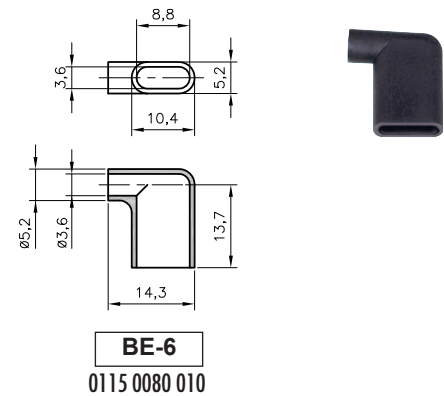

• Capuchons pour clips mâles droits

type	code article	pour clips	Ø du câble mm	
BW-6 TPE	0115 0060 010	6,3	3,6	500
BF-6 TPE	0115 0070 010	6,3	3,6	500

BW-6
0115 0060 010

BF-6
0115 0070 010

• Capuchons pour clips femelles drapeaux

type	code article	pour clips	Ø du câble mm	
BE-6 TPE	0115 0080 010	6,3	3,6	500

BE-6
0115 0080 010

D6/3-02 - Clips

Capuchons pour clips en PLIOPRENE TPE noir

PLIOPRENE TPE

-50 à +125°C

• Capuchons pour clips femelles droits

type	code article	pour clips	Ø du câble mm	
B-TPE	0115 0010 010	6,3	4	500
B-3 TPE	0115 0020 010	2,8	2,8	500
B-4 TPE	0115 0030 010	4,8	3,2	500
B-5 TPE	0115 0040 010	5 AMP	4,5	500
B-6 TPE	0115 0050 010	6,3	3,6	500
BL-6 TPE	0115 0090 010	6,3	3,2	500
BK-6 TPE	0115 0100 010	6,3	3,2	500
BM-6 TPE	0115 0110 010	6,3	5	500
BN-6 TPE	0115 0120 010	6,3	5	500