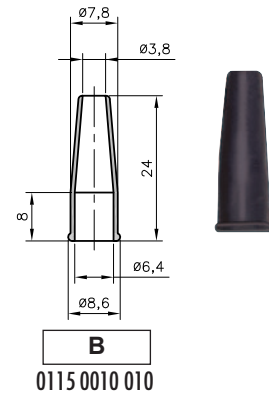

• Capuchons pour clips mâles droits

type	code article	pour clips	Ø du câble mm	
BW-6 TPE	0115 0060 010	6,3	3,6	500
BF-6 TPE	0115 0070 010	6,3	3,6	500

BW-6
0115 0060 010

BF-6
0115 0070 010

• Capuchons pour clips femelles drapeaux

type	code article	pour clips	Ø du câble mm	
BE-6 TPE	0115 0080 010	6,3	3,6	500

BE-6
0115 0080 010

D6/3-02 - Clips

Capuchons pour clips en PLIOPRENE TPE noir

PLIOPRENE TPE

-50 à +125°C

• Capuchons pour clips femelles droits

type	code article	pour clips	Ø du câble mm	
B-TPE	0115 0010 010	6,3	4	500
B-3 TPE	0115 0020 010	2,8	2,8	500
B-4 TPE	0115 0030 010	4,8	3,2	500
B-5 TPE	0115 0040 010	5 AMP	4,5	500
B-6 TPE	0115 0050 010	6,3	3,6	500
BL-6 TPE	0115 0090 010	6,3	3,2	500
BK-6 TPE	0115 0100 010	6,3	3,2	500
BM-6 TPE	0115 0110 010	6,3	5	500
BN-6 TPE	0115 0120 010	6,3	5	500