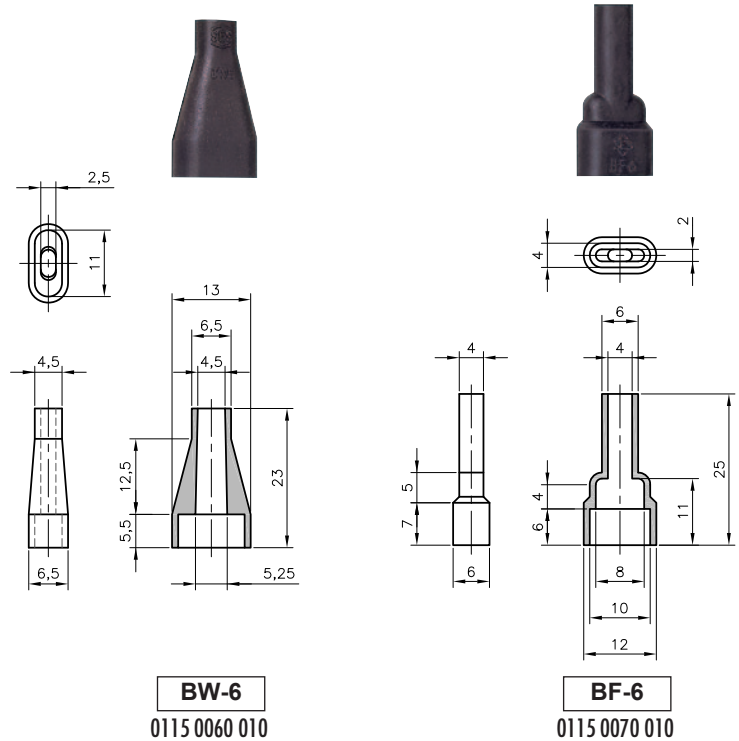

• Capuchons pour clips mâles droits

type	code article	pour clips	Ø du câble mm	
BW-6 TPE	0115 0060 010	6,3	3,6	500
BF-6 TPE	0115 0070 010	6,3	3,6	500

BW-6
0115 0060 010

BF-6
0115 0070 010

• Capuchons pour clips femelles drapeaux

type	code article	pour clips	Ø du câble mm	
BE-6 TPE	0115 0080 010	6,3	3,6	500

BE-6
0115 0080 010

D6/3-02 - Clips

Capuchons pour clips en PLIOPRENE TPE noir

PLIOPRENE TPE

-50 à +125°C

• Capuchons pour clips femelles droits

type	code article	pour clips	Ø du câble mm	
B-TPE	0115 0010 010	6,3	4	500
B-3 TPE	0115 0020 010	2,8	2,8	500
B-4 TPE	0115 0030 010	4,8	3,2	500
B-5 TPE	0115 0040 010	5 AMP	4,5	500
B-6 TPE	0115 0050 010	6,3	3,6	500
BL-6 TPE	0115 0090 010	6,3	3,2	500
BK-6 TPE	0115 0100 010	6,3	3,2	500
BM-6 TPE	0115 0110 010	6,3	5	500
BN-6 TPE	0115 0120 010	6,3	5	500

B-3
0115 0020 010

B-4
0115 0030 010

B-5
0115 0040 010

B-6
0115 0050 010

BL-6
0115 0090 010

BK-6
0115 0100 010

BM-6
0115 0110 010

BN-6
0115 0120 010