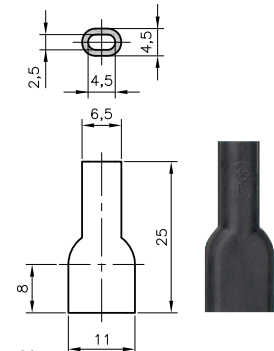

• Capuchons pour clips mâles droits

type	code article	pour clips	Ø du câble mm	
BW-6 TPE	0115 0060 010	6,3	3,6	500
BF-6 TPE	0115 0070 010	6,3	3,6	500

BW-6
0115 0060 010

BF-6
0115 0070 010

• Capuchons pour clips femelles drapeaux

type	code article	pour clips	Ø du câble mm	
BE-6 TPE	0115 0080 010	6,3	3,6	500

BE-6
0115 0080 010

D6/3-02 - Clips

Capuchons pour clips en PLIOPRENE TPE noir

PLIOPRENE TPE

-50 à +125°C

• Capuchons pour clips femelles droits

type	code article	pour clips	Ø du câble mm	
B-TPE	0115 0010 010	6,3	4	500
B-3 TPE	0115 0020 010	2,8	2,8	500
B-4 TPE	0115 0030 010	4,8	3,2	500
B-5 TPE	0115 0040 010	5 AMP	4,5	500
B-6 TPE	0115 0050 010	6,3	3,6	500
BL-6 TPE	0115 0090 010	6,3	3,2	500
BK-6 TPE	0115 0100 010	6,3	3,2	500
BM-6 TPE	0115 0110 010	6,3	5	500
BN-6 TPE	0115 0120 010	6,3	5	500

B-3
0115 0020 010

B-4
0115 0030 010

B-5
0115 0040 010

B-6
0115 0050 010

BL-6
0115 0090 010

BK-6
0115 0100 010

BM-6
0115 0110 010

BN-6
0115 0120 010