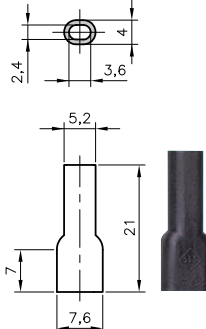

Capuchons pour clips en PLIOPRENE TPE noir

PLIOPRENE TPE

-50 à +125°C

• Capuchons pour clips femelles droits

type	code article	pour clips	Ø du câble mm	
B-TPE	0115 0010 010	6,3	4	500
B-3 TPE	0115 0020 010	2,8	2,8	500
B-4 TPE	0115 0030 010	4,8	3,2	500
B-5 TPE	0115 0040 010	5 AMP	4,5	500
B-6 TPE	0115 0050 010	6,3	3,6	500
BL-6 TPE	0115 0090 010	6,3	3,2	500
BK-6 TPE	0115 0100 010	6,3	3,2	500
BM-6 TPE	0115 0110 010	6,3	5	500
BN-6 TPE	0115 0120 010	6,3	5	500

BL-6
0115 0090 010

BK-6
0115 0100 010

D6/3-02 - Clips