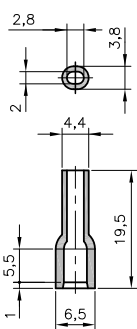

• Capuchons pour clips mâles droits

type	code article	pour clips	Ø du câble mm	
BW-6 TPE	0115 0060 010	6,3	3,6	500
BF-6 TPE	0115 0070 010	6,3	3,6	500

BW-6
0115 0060 010

BF-6
0115 0070 010

• Capuchons pour clips femelles drapeaux

type	code article	pour clips	Ø du câble mm	
BE-6 TPE	0115 0080 010	6,3	3,6	500

BE-6
0115 0080 010

D6/3-02 - Clips

Capuchons pour clips en PLIOPRENE TPE noir

PLIOPRENE TPE

-50 à +125°C

• Capuchons pour clips femelles droits

type	code article	pour clips	Ø du câble mm	
B-TPE	0115 0010 010	6,3	4	500
B-3 TPE	0115 0020 010	2,8	2,8	500
B-4 TPE	0115 0030 010	4,8	3,2	500
B-5 TPE	0115 0040 010	5 AMP	4,5	500
B-6 TPE	0115 0050 010	6,3	3,6	500
BL-6 TPE	0115 0090 010	6,3	3,2	500
BK-6 TPE	0115 0100 010	6,3	3,2	500
BM-6 TPE	0115 0110 010	6,3	5	500
BN-6 TPE	0115 0120 010	6,3	5	500

B-3
0115 0020 010

B-4
0115 0030 010

B-5
0115 0040 010

B-6
0115 0050 010

BL-6
0115 0090 010

BK-6
0115 0100 010

BM-6
0115 0110 010

BN-6
0115 0120 010