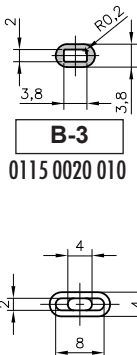

• Capuchons pour clips mâles droits

type	code article	pour clips	Ø du câble mm	
BW-6 TPE	0115 0060 010	6,3	3,6	500
BF-6 TPE	0115 0070 010	6,3	3,6	500

BW-6
0115 0060 010

BF-6
0115 0070 010

• Capuchons pour clips femelles drapeaux

type	code article	pour clips	Ø du câble mm	
B-TPE	0115 0010 010	6,3	4	500
B-3 TPE	0115 0020 010	2,8	2,8	500
B-4 TPE	0115 0030 010	4,8	3,2	500
B-5 TPE	0115 0040 010	5 AMP	4,5	500
B-6 TPE	0115 0050 010	6,3	3,6	500
BL-6 TPE	0115 0090 010	6,3	3,2	500
BK-6 TPE	0115 0100 010	6,3	3,2	500
BM-6 TPE	0115 0110 010	6,3	5	500
BN-6 TPE	0115 0120 010	6,3	5	500

B-3
0115 0020 010

B-4
0115 0030 010

B-5
0115 0040 010

B-6
0115 0050 010

BL-6
0115 0090 010

BK-6
0115 0100 010

BM-6
0115 0110 010

BN-6
0115 0120 010