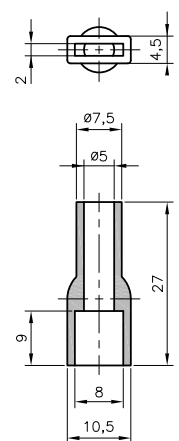

• Capuchons pour clips mâles droits

type	code article	pour clips	Ø du câble mm	
BW-6 TPE	0115 0060 010	6,3	3,6	500
BF-6 TPE	0115 0070 010	6,3	3,6	500

BW-6
0115 0060 010

BF-6
0115 0070 010

• Capuchons pour clips femelles drapeaux

type	code article	pour clips	Ø du câble mm	
BE-6 TPE	0115 0080 010	6,3	3,6	500

BE-6
0115 0080 010

D6/3-02 - Clips

Capuchons pour clips en PLIOPRENE TPE noir

PLIOPRENE TPE

-50 à +125°C

• Capuchons pour clips femelles droits

type	code article	pour clips	Ø du câble mm	
B-TPE	0115 0010 010	6,3	4	500
B-3 TPE	0115 0020 010	2,8	2,8	500
B-4 TPE	0115 0030 010	4,8	3,2	500
B-5 TPE	0115 0040 010	5 AMP	4,5	500
B-6 TPE	0115 0050 010	6,3	3,6	500
BL-6 TPE	0115 0090 010	6,3	3,2	500
BK-6 TPE	0115 0100 010	6,3	3,2	500
BM-6 TPE	0115 0110 010	6,3	5	500
BN-6 TPE	0115 0120 010	6,3	5	500

B-3
0115 0020 010

B-4
0115 0030 010

B-5
0115 0040 010

B-6
0115 0050 010

BL-6
0115 0090 010

BK-6
0115 0100 010

BM-6
0115 0110 010

BN-6
0115 0120 010