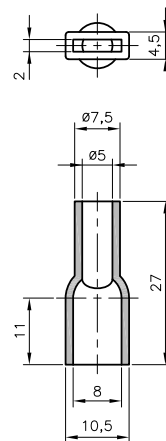

• Capuchons pour clips mâles droits

type	code article	pour clips	Ø du câble mm	
BW-6 TPE	0115 0060 010	6,3	3,6	500
BF-6 TPE	0115 0070 010	6,3	3,6	500

BW-6
0115 0060 010

BF-6
0115 0070 010

• Capuchons pour clips femelles drapeaux

type	code article	pour clips	Ø du câble mm	
BE-6 TPE	0115 0080 010	6,3	3,6	500

BE-6
0115 0080 010

D6/3-02 - Clips

Capuchons pour clips en PLIOPRENE TPE noir

PLIOPRENE TPE

-50 à +125°C

• Capuchons pour clips femelles droits

type	code article	pour clips	Ø du câble mm	
B-TPE	0115 0010 010	6,3	4	500
B-3 TPE	0115 0020 010	2,8	2,8	500
B-4 TPE	0115 0030 010	4,8	3,2	500
B-5 TPE	0115 0040 010	5 AMP	4,5	500
B-6 TPE	0115 0050 010	6,3	3,6	500
BL-6 TPE	0115 0090 010	6,3	3,2	500
BK-6 TPE	0115 0100 010	6,3	3,2	500
BM-6 TPE	0115 0110 010	6,3	5	500
BN-6 TPE	0115 0120 010	6,3	5	500

B-3
0115 0020 010

B-4
0115 0030 010

B-5
0115 0040 010

B-6
0115 0050 010

BL-6
0115 0090 010

BK-6
0115 0100 010

BM-6
0115 0110 010

BN-6
0115 0120 010