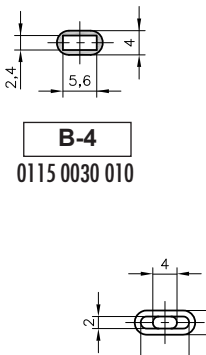

• Capuchons pour clips mâles droits

type	code article	pour clips	Ø du câble mm	
BW-6 TPE	0115 0060 010	6,3	3,6	500
BF-6 TPE	0115 0070 010	6,3	3,6	500

BW-6
0115 0060 010

BF-6
0115 0070 010

• Capuchons pour clips femelles drapeaux

type	code article	pour clips	Ø du câble mm	
B-TPE	0115 0010 010	6,3	4	500
B-3 TPE	0115 0020 010	2,8	2,8	500
B-4 TPE	0115 0030 010	4,8	3,2	500
B-5 TPE	0115 0040 010	5 AMP	4,5	500
B-6 TPE	0115 0050 010	6,3	3,6	500
BL-6 TPE	0115 0090 010	6,3	3,2	500
BK-6 TPE	0115 0100 010	6,3	3,2	500
BM-6 TPE	0115 0110 010	6,3	5	500
BN-6 TPE	0115 0120 010	6,3	5	500

B-3
0115 0020 010

B-4
0115 0030 010

B-5
0115 0040 010

B-6
0115 0050 010

BL-6
0115 0090 010

BK-6
0115 0100 010

BM-6
0115 0110 010

BN-6
0115 0120 010