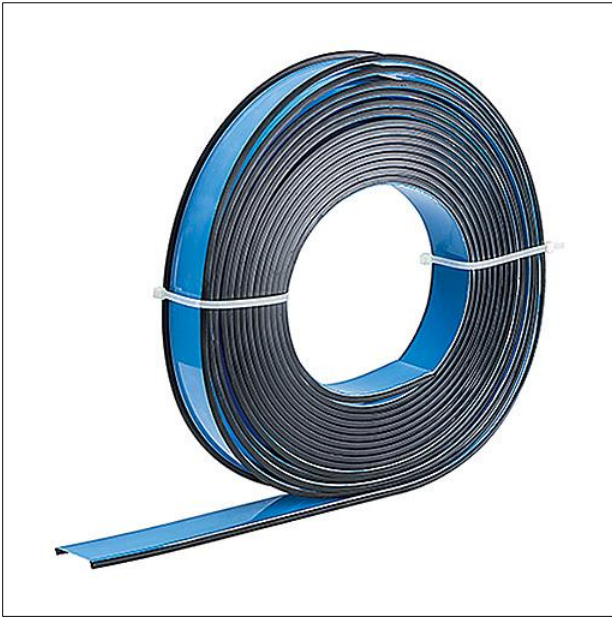

Optique

Optique en. Dimensions : 2150 x 65 x 1 mm poids : 0,42 kg

ZS_SLI_F_Rolle.jpg